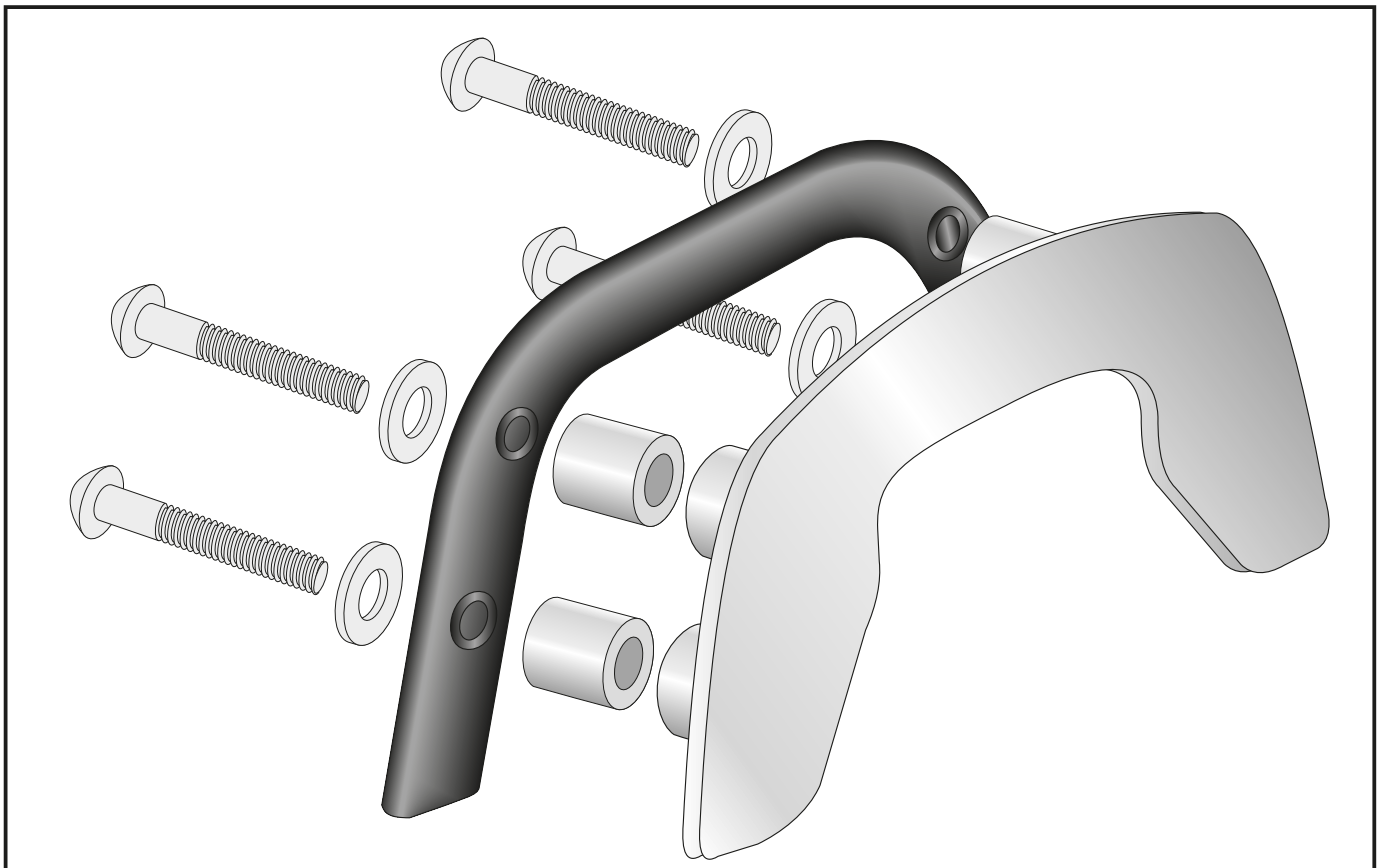

Umrüstsatz für Krauser K-Wing Träger auf C-Bow Softtaschenhalter

Conversion kit for Krauser K-wing support to C-Bow Soft Bag Holder

DE INHALT
GB CONTENTS

2x	700007063	C-Bow schwarz / C-Bow black oder/or
2x	700007062	C-Bow chrom / C-Bow chrome
8x	Linsenschraube M6 x 55 / filister head screw M6 x 55	
8x	Karosseriescheibe ø6,4 x 3 mm / body washer ø6,4 x 3 mm	
8x	Aludistanz ø18 x ø7 x 25mm / alu spacer ø18 x ø7 x 25mm	

DE BENÖTIGTE WERKZEUGE
GB TOOLS REQUIRED

Nuss/nut

Verlängerung/extension

Ratsche/Ratchet

Hepco & Becker GmbH
An der Steinmauer 6
D-66955 Pirmasens
Germany

Tel.: +49 (0)6331 - 1453 - 100
Fax: +49 (0)6331 - 1453 - 120
eMail: vertrieb@hepco-becker.de
www.hepco-becker.de