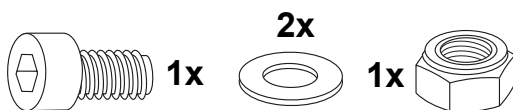

742671 00 01

Die Schrauben sowie die Muttern des Kofferadapters (zum Einhängen des Kofferhalteschlosses) am Kofferträger entfernen, Schrauben entfallen.
Dismantle screws and nuts of the case adapter (to hook in the fixing lock) at the side carrier. Screws are obsolete.

Montage des Halters hinten:

Mit den Sechskantschrauben M6x25, den Karosseriescheiben Ø6,4xØ18 sowie den selbstsichernden Muttern M6.

Fastening of the rear holder:

With hexagon screws M6x25, washers Ø6,4xØ18 and self-lock nuts M6.

Montage des Halters vorne:

Mit der Zylinderschraube M6x20, den Karosseriescheiben Ø6,4xØ18 sowie der selbstsichernden Mutter M6.

Fastening of the front holder:

With allen screw M6x20, washers Ø6,4xØ18 and self-lock nut M6.