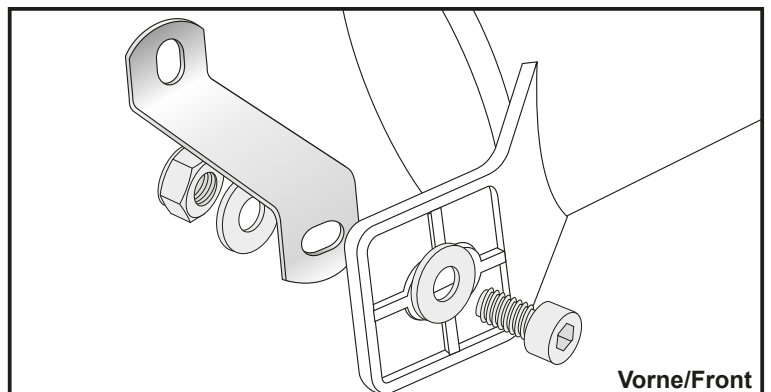

Montage des Halters hinten:

Mit den Sechskantschrauben M6x25, den Karosseriescheiben Ø6,4xØ18 sowie den selbstsichernden Muttern M6.

Fastening of the rear holder:

With hexagon screws M6x25, washers Ø6,4xØ18 and self-lock nuts M6.

Montage des Halters vorne:

Mit der Zylinderschraube M6x20, den Karosseriescheiben Ø6,4xØ18 sowie der selbstsichernden Mutter M6.

Fastening of the front holder:

With allen screw M6x20, washers Ø6,4xØ18 and self-lock nut M6.