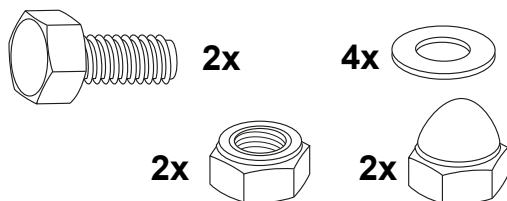

742671 00 01

Die Schrauben sowie die Muttern des Kofferadapters (zum Einhängen des Kofferhalteschlosses) am Kofferträger entfernen, Schrauben entfallen.
Dismantle screws and nuts of the case adapter (to hook in the fixing lock) at the side carrier. Screws are obsolete.

Montage des Halters hinten:

Mit den Sechskantschrauben M6x25, den Karosseriescheiben Ø6,4xØ18 sowie den selbstsichernden Muttern M6.

Fastening of the rear holder:

With hexagon screws M6x25, washers Ø6,4xØ18 and self-lock nuts M6.