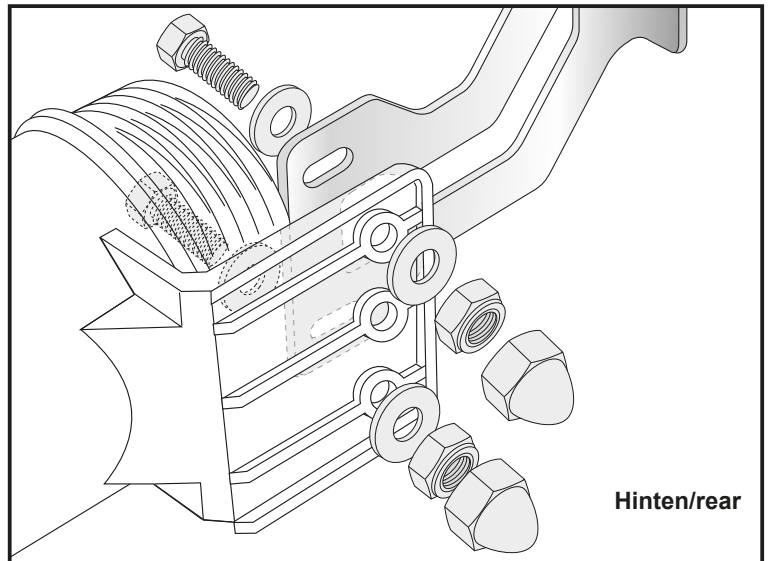

742671 00 01

Die Schrauben sowie die Muttern des Kofferadapters (zum Einhängen des Kofferhalteschlosses) am Kofferträger entfernen, Schrauben entfallen.
Dismantle screws and nuts of the case adapter (to hook in the fixing lock) at the side carrier. Screws are obsolete.

Montage des Halters hinten:

Mit den Sechskantschrauben M6x25, den Karosseriescheiben Ø6,4xØ18 sowie den selbstsichernden Muttern M6.

Fastening of the rear holder:

With hexagon screws M6x25, washers Ø6,4xØ18 and self-lock nuts M6.