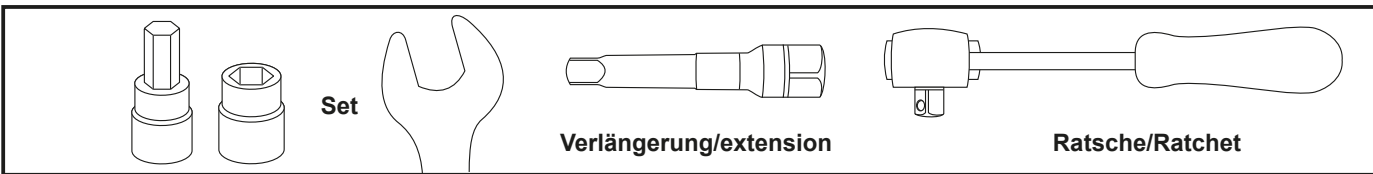

BMW R 1250 GS
(2018-)
Artikel Nr.: / Item-no.:

7426514 00 01

BMW R 1250 GS Adventure
(2019-)
Artikel Nr.: / Item-no.:

7426519 00 01

BMW R 1200 GS LC
(2013-2018)
Artikel Nr.: / Item-no.:

742665 00 01

BMW R 1200 GS Adventure
(2014-2018)
Artikel Nr.: / Item-no.:

742671 00 01

DE INHALT
GB CONTENTS

1x	Werkzeugbox / Tool box
1x	700010793 Halter hinten / Rear holder
1x	700010739 Halter vorne / Front holder
1x	700012280 VA Schelle für ø16er Rohr / VA clamp for ø16mm tubes
1x	700010794 Schraubensatz / Screw kit:
2x	VA Zylinderschraube M6x20 / VA allen screw M6x20
2x	VA Zylinderschraube M6x25 / VA allen screw M6x25
2x	VA Sechskantschraube M6x25 / VA hexagon screw M6x25
6x	VA Karosseriescheibe Ø6,4xØ18 / VA body washer Ø6,4xØ18
4x	VA U-Scheibe Ø6,4 / VA washer Ø6,4
6x	VA Selbstsichernde Mutter M6 / VA self lock nut M6
1x	Hepco & Becker Logo ø40mm / Emblem Hepco & Becker
2x	Plastikkappen M6 / Plastic caps M6

BENÖTIGTE WERKZEUGE TOOLS REQUIRED
Innensechskantnussatz / allen nut set
Schraubenschlüssel / wrench Größe/Size 10
Ratsche + Verlängerung Ratchet + Extension

! **DE** ACHTUNG **GB** CAUTION

Die Halter können nur an einem vorhandenen Lock it Kofferträger montiert werden.
Für die universelle Montage bieten wir die Ausführung Nr.741000 an.
The holders can be mounted on an existing Lock it side carrier only .
Without carrier, we offer a universal version of the tool box item-no: 741000.

DE BENÖTIGTE WERKZEUGE
GB TOOLS REQUIRED