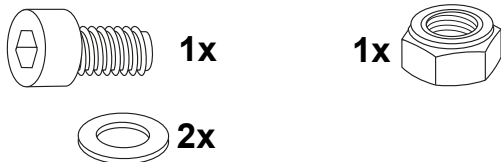

BMW R 1200 GS LC
(2013-2018)
Artikel Nr.: / Item-no.:

742665 00 01

BMW R 1200 GS Adventure
(2014-2018)
Artikel Nr.: / Item-no.:

742671 00 01

Montage am Kofferträger vorne:

Die Montage erfolgt mit der Schelle am Kofferträger. Von außen mit der Zylinderschraube M6x20 sowie U-Scheibe Ø6,4, von innen mit U-Scheibe Ø6,4 und selbstsichernder Mutter M6.

Fastening at the side carrier front:

With the clamp. From outside use allen screw M6x20 and washer Ø6,4, from inside, use washer and the self-lock nut M6.

Weiteres Zubehör auf unserer Homepage. More accessories: see our homepage.