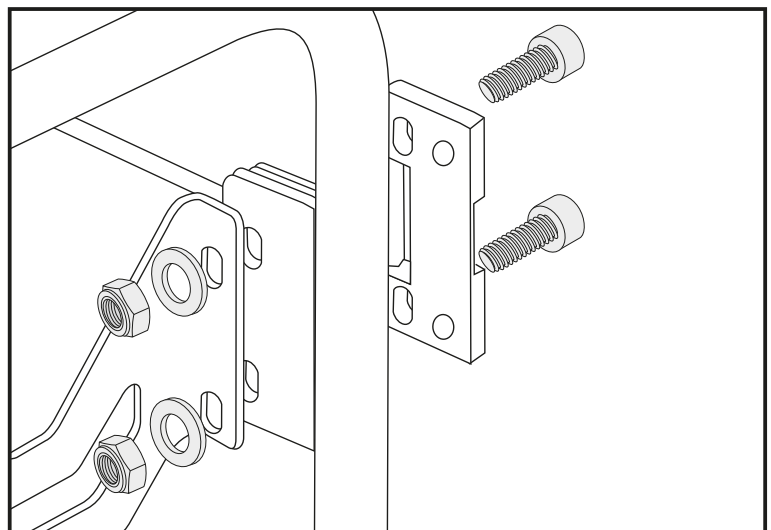

Fastening at the side carrier rear:

At the flaps of the carrier together with the case adapter. Use allen screws M6x25, washers and the self-lock nuts M6.
Stick Logo.