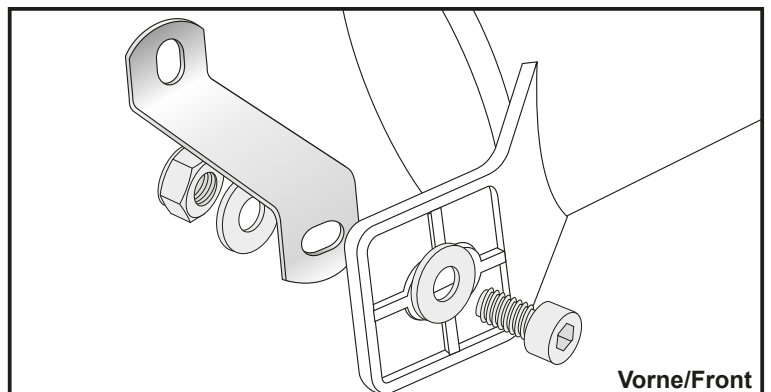

Montage des Halters hinten:

Mit den Sechskantschrauben M6x25, den Karoseriescheiben Ø6,4xØ18 sowie den selbstsichernden Muttern M6.

Fastening of the rear holder:

With hexagon screws M6x25, washers Ø6,4xØ18 and self-lock nuts M6.

Montage des Halters vorne:

Mit der Zylinderschraube M6x20, den Karoseriescheiben Ø6,4xØ18 sowie der selbstsichernden Mutter M6.

Fastening of the front holder:

With allen screw M6x20, washers Ø6,4xØ18 and self-lock nut M6.