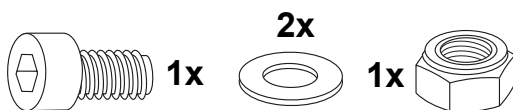

742671 00 01

Die Schrauben sowie die Muttern des Kofferadapters (zum Einhängen des Kofferhalteschlosses) am Kofferträger entfernen, Schrauben entfallen.
Dismantle screws and nuts of the case adapter (to hook in the fixing lock) at the side carrier. Screws are obsolete.

Montage des Halters hinten:

Mit den Sechskantschrauben M6x25, den Karoseriescheiben Ø6,4xØ18 sowie den selbstsichernden Muttern M6.

Fastening of the rear holder:

With hexagon screws M6x25, washers Ø6,4xØ18 and self-lock nuts M6.

Montage des Halters vorne:

Mit der Zylinderschraube M6x20, den Karoseriescheiben Ø6,4xØ18 sowie der selbstsichernden Mutter M6.

Fastening of the front holder:

With allen screw M6x20, washers Ø6,4xØ18 and self-lock nut M6.