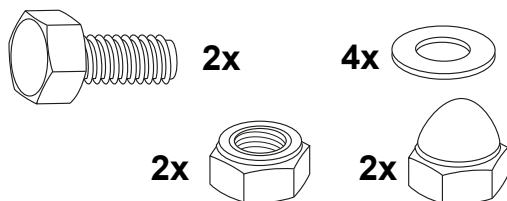

742671 00 01

Die Schrauben sowie die Muttern des Kofferadapters (zum Einhängen des Kofferhalteschlosses) am Kofferträger entfernen, Schrauben entfallen.
Dismantle screws and nuts of the case adapter (to hook in the fixing lock) at the side carrier. Screws are obsolete.

Montage des Halters hinten:

Mit den Sechskantschrauben M6x25, den Karoseriescheiben Ø6,4xØ18 sowie den selbstsichernden Muttern M6.

Fastening of the rear holder:

With hexagon screws M6x25, washers Ø6,4xØ18 and self-lock nuts M6.