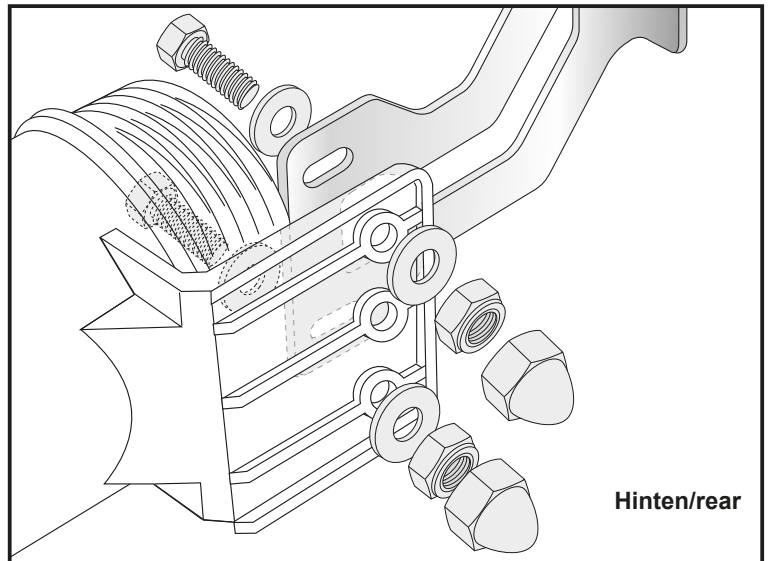

742671 00 01

Die Schrauben sowie die Muttern des Kofferadapters (zum Einhängen des Kofferhalteschlosses) am Kofferträger entfernen, Schrauben entfallen.
Dismantle screws and nuts of the case adapter (to hook in the fixing lock) at the side carrier. Screws are obsolete.

Montage des Halters hinten:

Mit den Sechskantschrauben M6x25, den Karoseriescheiben Ø6,4xØ18 sowie den selbstsichernden Muttern M6.

Fastening of the rear holder:

With hexagon screws M6x25, washers Ø6,4xØ18 and self-lock nuts M6.