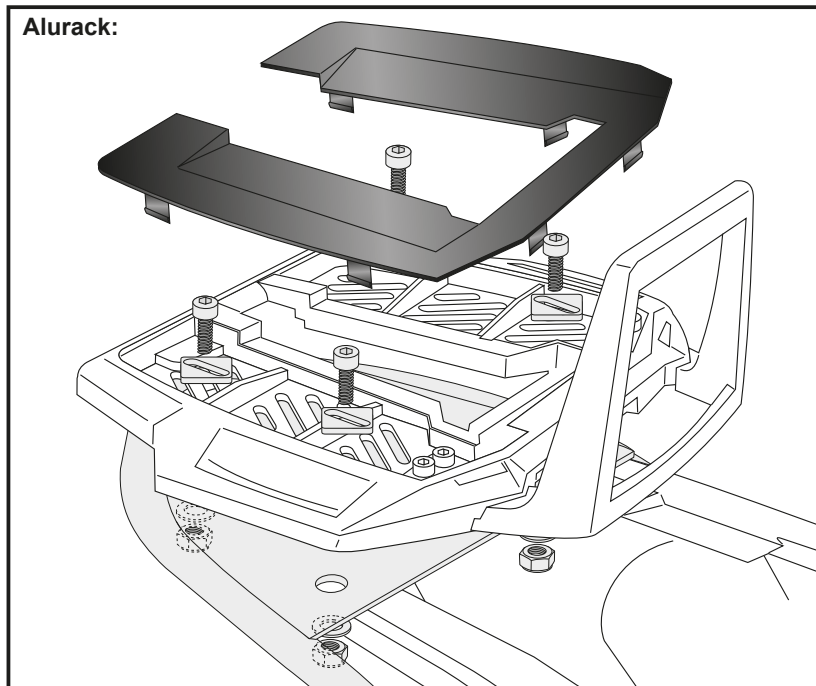

Alurack Easyrack

DUCATI Multistrada 1260 Enduro
(2019-)

Artikel Nr. / Item-no.:

6527579 01 01   **6617579 01 01**

DUCATI Multistrada 1200 Enduro
(2016-)

Artikel Nr. / Item-no.:

6527560 01 01   **6617560 01 01**

Alurack Easyrack

DUCATI Multistrada 950 / S
(2017-)

Artikel Nr. / Item-no.:

6527552 01 01   **6617552 01 01** schwarz/black

DUCATI Multistrada 1260 / S
(2018-)

Artikel Nr. / Item-no.:

6527567 01 01   **6617567 01 01** schwarz/black

DE MONTAGEANLEITUNG GB MOUNTING INSTRUCTIONS

Montage des Alu-/Easyracks:

Das Easyrack wird mit den Zylinder-schrauben M6x20, den Viereck-Scheiben 20x20xø6,4, den U-Scheiben ø6,4 und den selbstsichernden Muttern M6 auf der Gepäckplatte verschraubt. Anschließend die Kunststoff-abdeckungen montieren.

Fastening of the Alu-/Easyrack:

On the rack carrier.
Use allen screws M6 x 20 and special washer 20x20xø6,4. Secure with washers ø6,4 and self-lock nuts M6. Mount the plastic cover.

3 Alurack:

Easyrack: