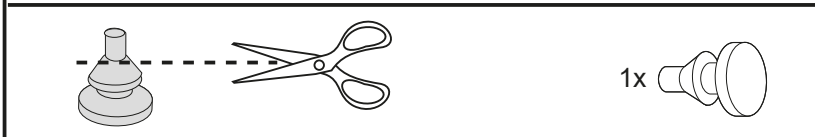

Den Zapfen an dem beiliegenden Gummistopfen mit geeignetem Werkzeug entfernen. Den Gummistopfen in die unterseitige Buchse an der Gepäckbrücke eindrücken.

Remove the pin of the included rubber stopper with a suitable tool. Press the rubber buffer into the lower bush on the rack carrier.