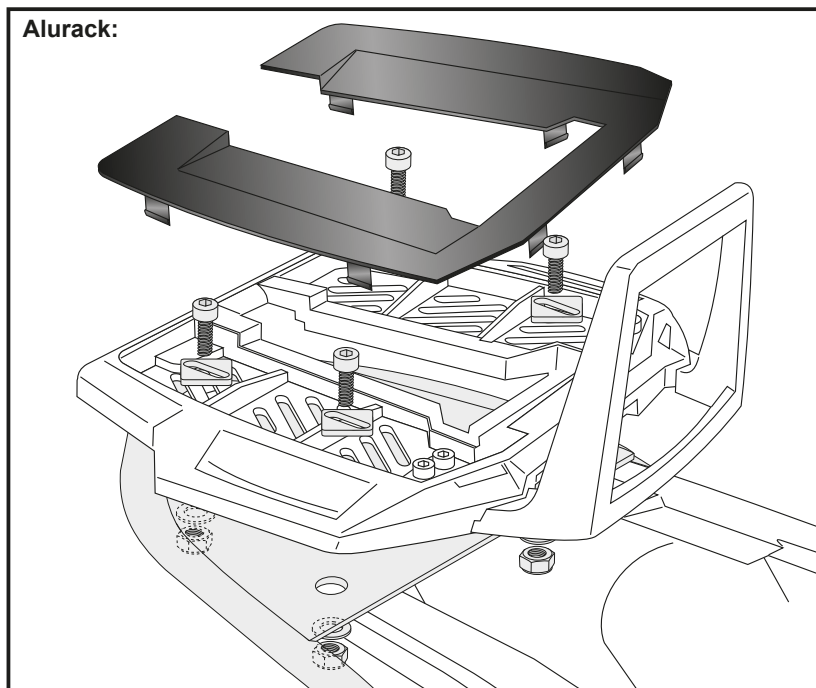

Alurack Easyrack

DUCATI Multistrada 1260 Enduro
(2019-)

Artikel Nr. / Item-no.:

6527579 01 01   **6617579 01 01**

DUCATI Multistrada 1200 Enduro
(2016-)

Artikel Nr. / Item-no.:

6527560 01 01   **6617560 01 01**

Alurack Easyrack

DUCATI Multistrada 950 / S
(2017-)

Artikel Nr. / Item-no.:

6527552 01 01   **6617552 01 01** schwarz/black

DUCATI Multistrada 1260 / S
(2018-)

Artikel Nr. / Item-no.:

6527567 01 01   **6617567 01 01** schwarz/black

DE MONTAGEANLEITUNG GB MOUNTING INSTRUCTIONS

Montage des Alu-/Easyracks:

Das Easyrack wird mit den Zylinder-schrauben M6x20, den Viereck-Scheiben 20x20xø6,4, den U-Scheiben ø6,4 und den selbstsichernden Muttern M6 auf der Gepäckplatte verschraubt. Anschließend die Kunststoff-abdeckungen montieren.

Fastening of the Alu-/Easyrack:

On the rack carrier.
Use allen screws M6 x 20 and special washer 20x20xø6,4. Secure with washers ø6,4 and self-lock nuts M6. Mount the plastic cover.

3 Alurack:

Easyrack: