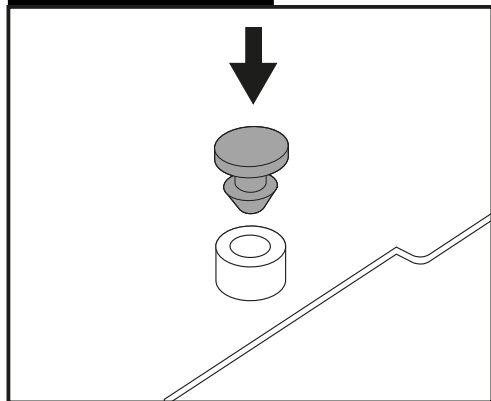

DE VORBEREITUNG
GB PREPARING