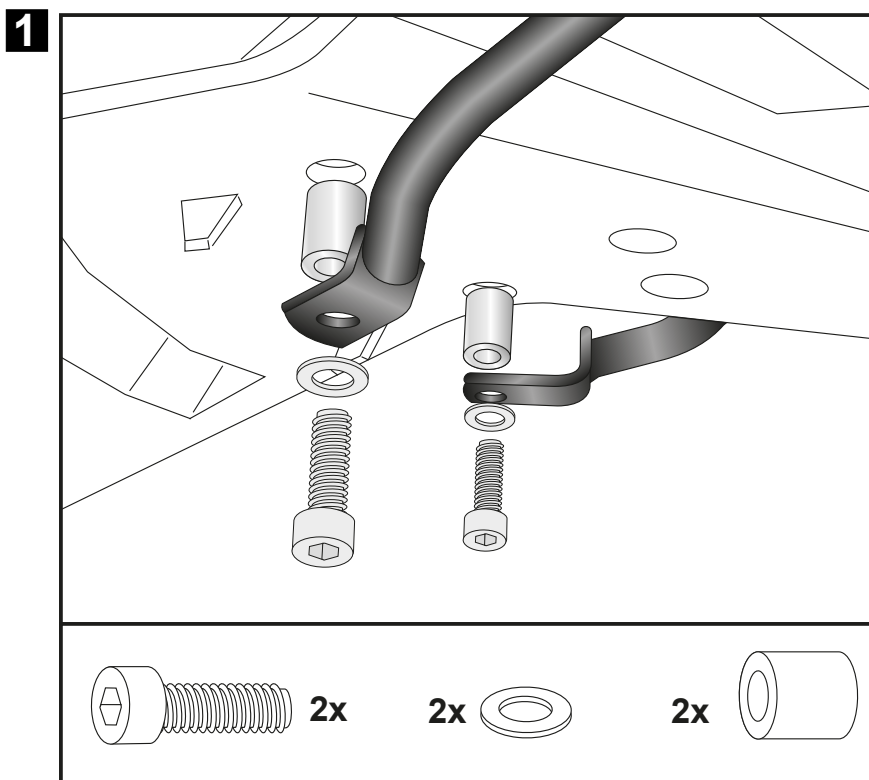

DE MONTAGEANLEITUNG GB MOUNTING INSTRUCTIONS

1 Montage der Gepäckbrücke vorne:
Die Montage erfolgt mit den Zylinder-schrauben M6x40 sowie U-Scheiben Ø6,4 in den vorderen freien Gewinde-bohrungen unter dem Heck. Zwischen Laschen und Heck die Aludistanzen Ø15xØ9x25mm stellen.

Fastening of the rack carrier front:
Fix it with washers ø6,4 and allen screws M6x40 in the free threads at the underside of the fender. Add alu spacer Ø15xØ9x25mm between rack and threads.