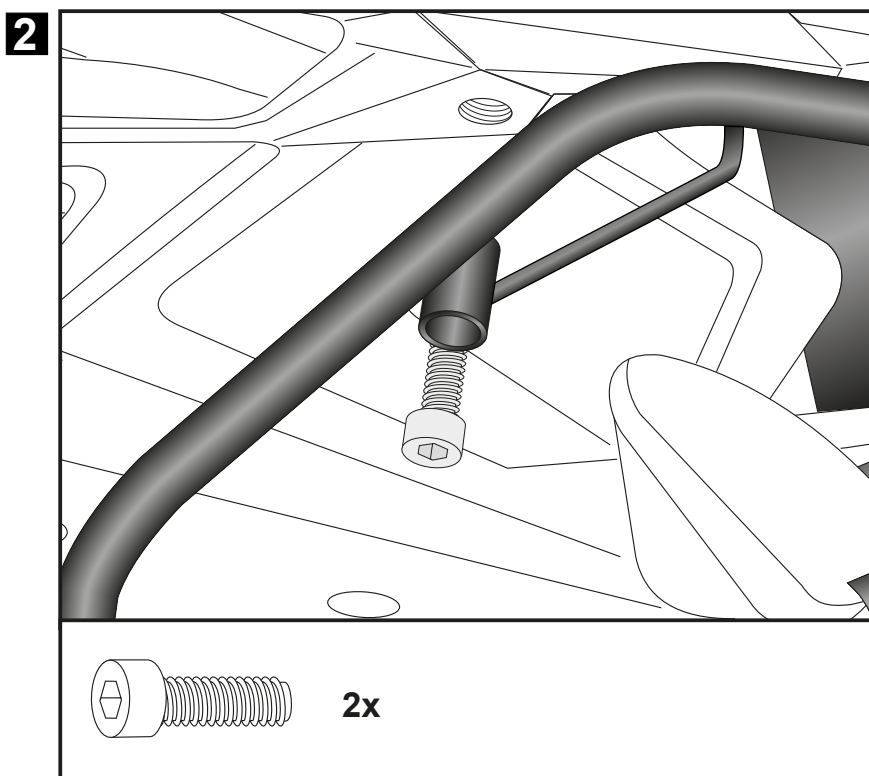

Montage der Gepäckbrücke hinten:
Die Montage erfolgt mit den Zylinderkopfschrauben M6x40 in den hinteren freien Gewindebohrungen der originalen Gepäckbrücke.

Fastening of the rack carrier rear:
With allen screws M6x40 in the free threads on the underside of the original rack.