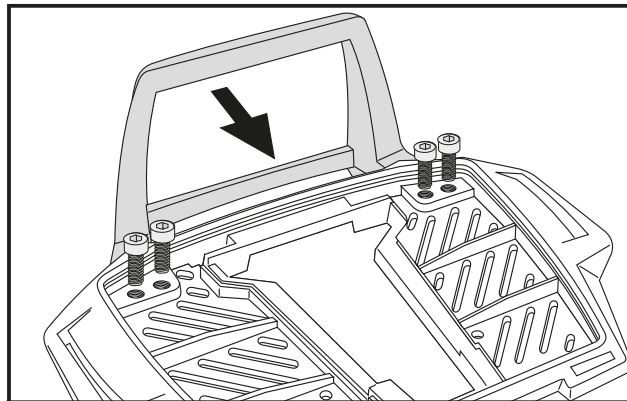

Den Zapfen an dem beiliegenden Gummistopfen mit geeignetem Werkzeug entfernen. Den Gummistopfen in die unterseitige Buchse an der Gepäckbrücke eindrücken.

Remove the pin of the included rubber stopper with a suitable tool. Press the rubber buffer into the lower bush on the rack carrier.