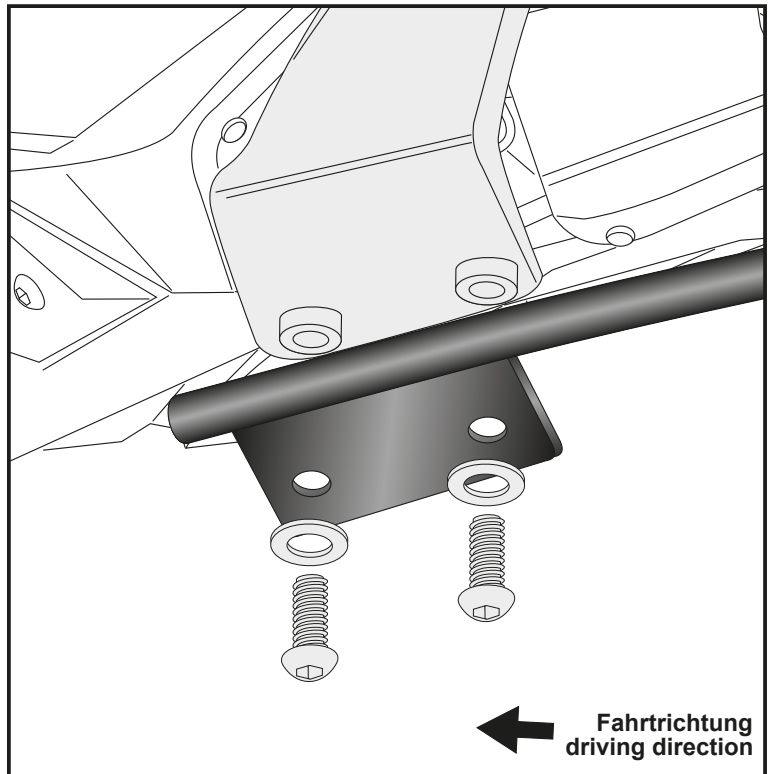

Artikel Nr.: / Item-no.:

6524568 01 01 schwarz/black

DE MONTAGEANLEITUNG
GB MOUNTING INSTRUCTIONS

Montage der Rohradapter rechts/links vorne:

Die Montage erfolgt mit den Linsenkopfschrauben M8x30 sowie den U-Scheiben $\varnothing 8,4$ an den nun freien Gewindebohrungen. Zwischen Rohradapter und Rahmen die Soziushaltegriffe fügen.

Fastening of the tube adapters right/left front:

At the now free threads together with the original passenger handle bars. Use filister head screws M8 x 30 and washers $\varnothing 8,4$.

1

Montage der Rohradapter rechts/links hinten: