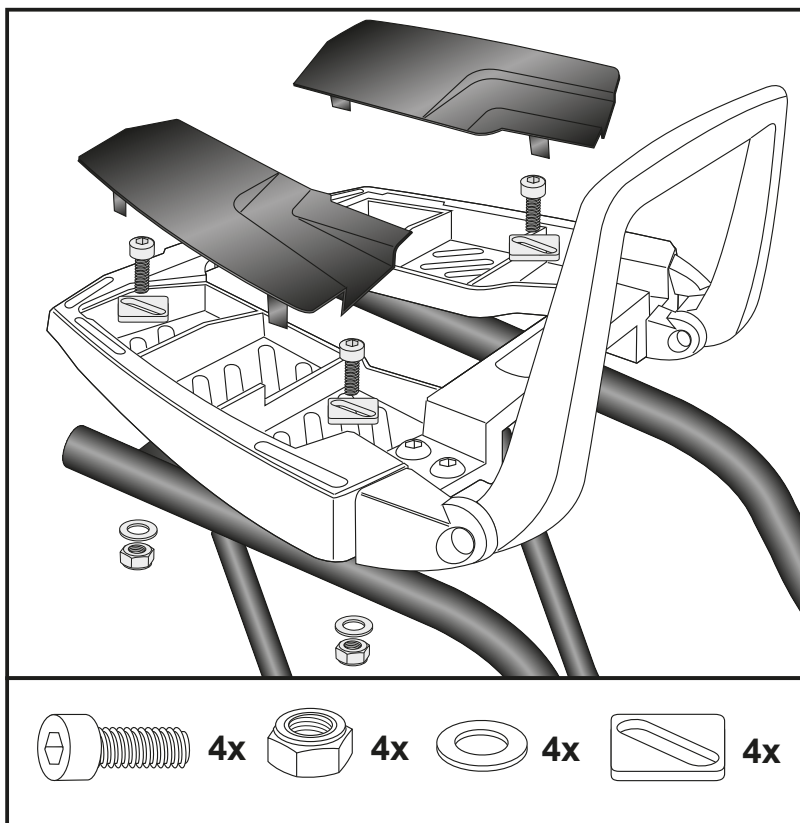

Artikel Nr.: / Item-no.:

6524568 01 01 schwarz/black

DE MONTAGEANLEITUNG
GB MOUNTING INSTRUCTIONS

Montage des Easyracks:

Das Easyrack wird mit den Inbusschrauben M6x20, den Viereckscheiben 20x20xø6,4, den U-Scheiben ø6,4 und den selbstsichernden Muttern M6 auf den Rohradaptern verschraubt. Anschließend die Kunststoffabdeckungen montieren.

Fastening of the Easyrack:

On the tube adapters.
Use allen screws M6 x 20 and special washer 20x20xø6,4. Secure with washers ø6,4 and self-lock nuts M6. Mount the plastic cover.

DE ACHTUNG
GB CAUTION

Nach der Montage alle Verschraubungen auf festen Sitz kontrollieren! Abgebaute Teile wieder montieren. Bitte beachten Sie unsere beigefügten Serviceinformationen.