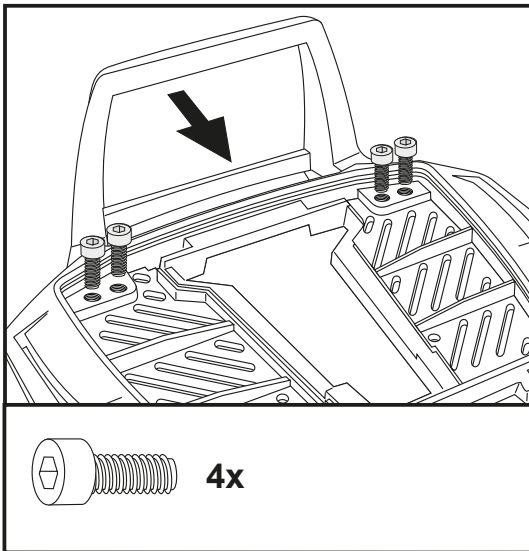

DE MONTAGEANLEITUNG
GB MOUNTING INSTRUCTIONS