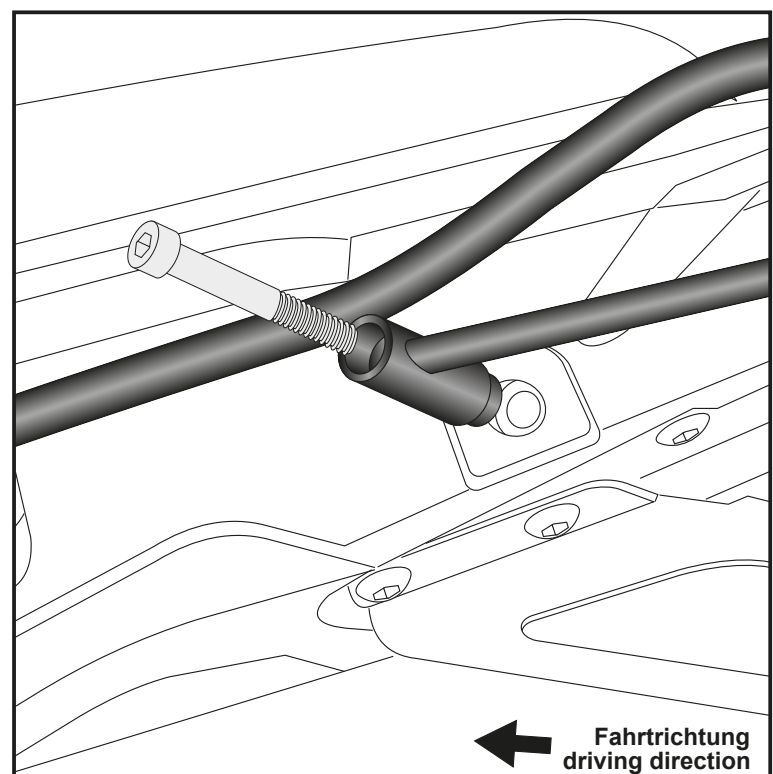

Montage der Rohradapter rechts/links hinten:

Die Montage erfolgt an den nun freien Gewindebohrungen mit den Inbusschrauben M8 x 85.

Fastening of the tube adapters right/left rear:

At the now free threads with allen screws M8 x 85.

2