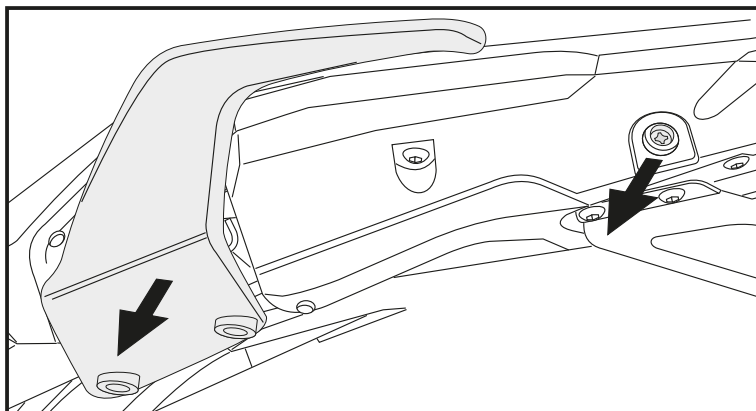

Easyrack

YAMAHA Tracer 700 (2016-2020)

Artikel Nr.: / Item-no.:

6614554 01 01 schwarz/black

Alurack

Artikel Nr.: / Item-no.:

6524554 01 01 schwarz/black

YAMAHA Tracer 7 (2021-)

Artikel Nr.: / Item-no.:

6614568 01 01 schwarz/black

Artikel Nr.: / Item-no.:

6524568 01 01 schwarz/black

DE INHALT
GB CONTENTS

1x	700009420	Rohradapter links - tube adapter left
1x	700009421	Rohradapter rechts - tube adapter right
Bei Bestellung eines Aluracks zusätzlich:		When ordering a Alurack:
1	799.901HB	Alurack
1	799.902HB	TC-Bügel für Alurack
1	799.903HB	Abdeckplatte für Rack
Bei Bestellung eines Easyracks zusätzlich:		When ordering a Easyrack:
1	700008650	Easyrack
1	700008647	Abdeckblende links
1	700008648	Abdeckblende rechts
1x	700009422	Schraubensatz/Screw kit:
	2x	Inbusschraube M8x85 allen screw M8x85
	4x	U-Scheibe ø6,4 washer ø6,4
	4x	Linsenkopfschraube M8 x 30 fillister head screw M8 x 30
	4x	U-Scheibe ø8,4 washer ø8,4
	4x	Inbusschraube M6 x 20 allen screw M6 x 20
	4x	Viereck-Scheiben 20x20xø6,4 special washer 20 x 20 x ø6,4
	4x	Inbusschraube M6 x 12 allen screw M6 x 12
	4x	Selbstsichernde Mutter M6 self lock nut M6

DE BENÖTIGTE WERKZEUGE
GB TOOLS REQUIRED

DE VORBEREITUNG
GB PREPARING

Die Originalschrauben der Soziushaltegriffe sowie die hinteren Originalschrauben der Kotflügelbefestigung entfernen, diese entfallen. Die Soziushaltegriffe ablegen.

Dismantle the original passenger handle bars and lay them down. They will be fixed again later, screws are obsolete.
Dismantle the rear screws of the fender bolting. Screws are obsolete.