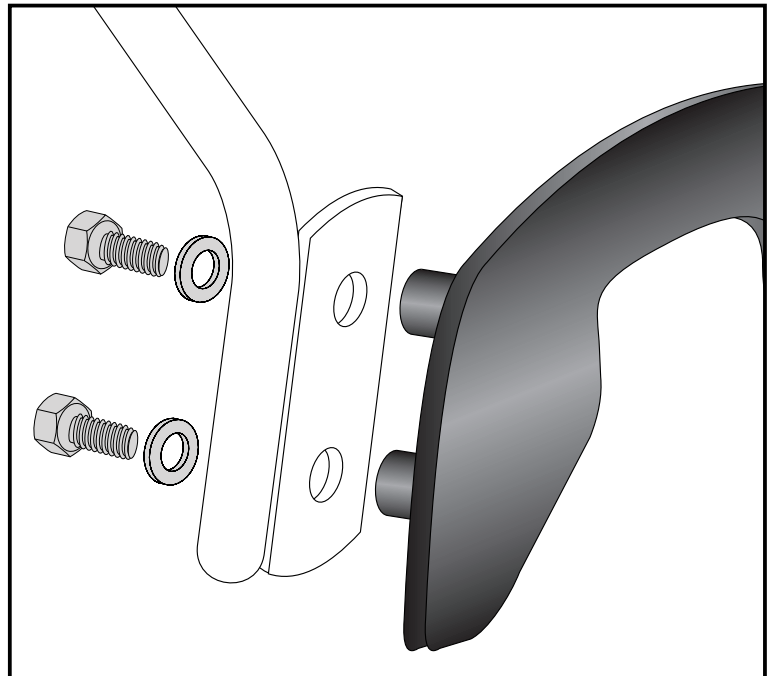

DUCATI Scrambler Sixty 2

ab Baujahr 2016 / from date of manufacture 2016

Artikel Nr.: / Item-no.: **6307538 00 01** schwarz/black

DE MONTAGEANLEITUNG
GB MOUNTING INSTRUCTIONS

Montage der C-Bow links + rechts:
An den montierten Adaptern.
Dazu die Sechskantschrauben M6x16
und die U-Scheiben Ø6,4 verwenden.

Fastening of the C-Bows left + right:
at the adapters with hexagon bolts M6x16
and washers ø6,4.

DE ACHTUNG
GB CAUTION

Nach der Montage alle Verschraubungen auf festen Sitz kontrollieren ! Abgebaute Teile wieder montieren. Bitte beachten Sie unsere beigegefügte Serviceinformationen.