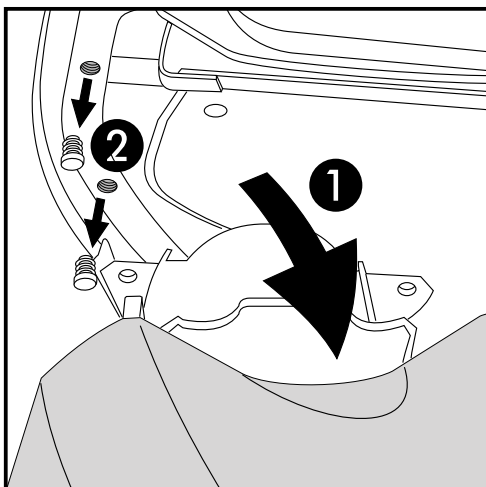

DE INHALT
GB CONTENTS

2x	700007063	C-Bow schwarz	
1x	700008992	C-Bow Adapter links - C-Bow adapter left	
1x	700008993	C-Bow Adapter rechts - C-Bow adapter right	
1x	700008994	Halteadapter links - adapter left	
1x	700008995	Halteadapter rechts - adapter right	
1x	700008996	Schraubensatz - Screw kit:	
4x	Linsenkopfschrauben M8x16	4x	filister head screw M8x16
4x	Linsenkopfschrauben M8x25	4x	filister head screw M8x25
8x	Sechskantschrauben M6x16	8x	hexagon bolt M6x16
12x	U-Scheiben Ø8,4	12x	washer Ø8,4
8x	U-Scheiben Ø6,4	8x	washer Ø6,4
4x	selbtsichernde Mutter M8	4x	self-lock nut M8

DE VORBEREITUNG
GB PREPARING