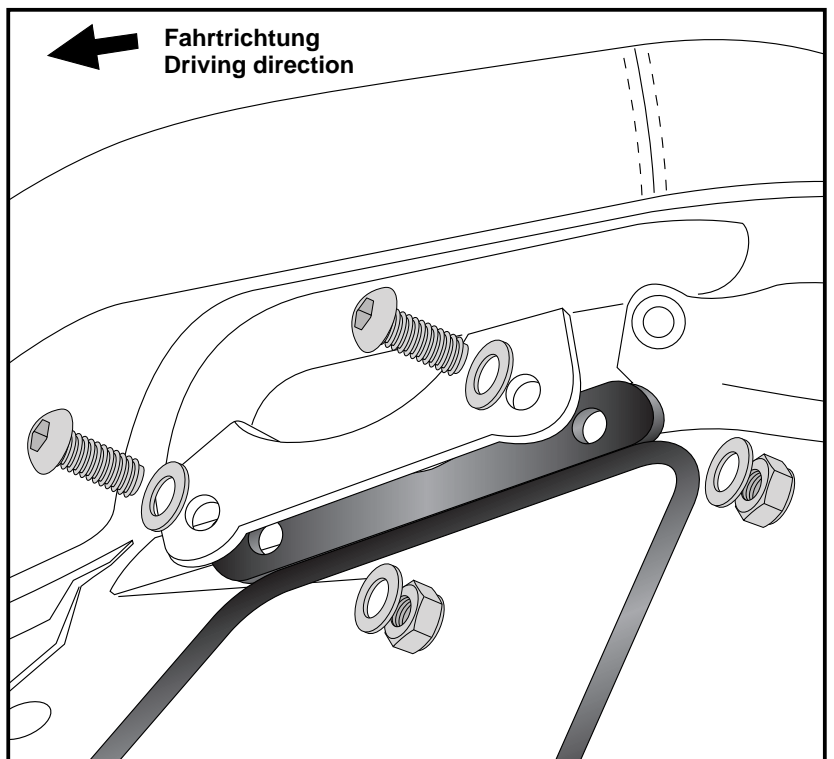

Montage der C-Bow Adapter

links und rechts:

Die C-Bow Adapter nun mit den Linsenkopfschrauben M8x25 sowie den U-Scheiben Ø8,4 hinter den zuvor montierten Halteadaptern montieren.

Von hinten die U-Scheiben Ø8,4 sowie selbstsichernde Muttern M8 verwenden.

Fastening of the C-Bow adapters
left and right:

at the adapters, mounted in step 1.

Use filister head screws M8x25 with washers Ø8,4.

From behind, use washers Ø8,4 with self lock nuts M8.

2