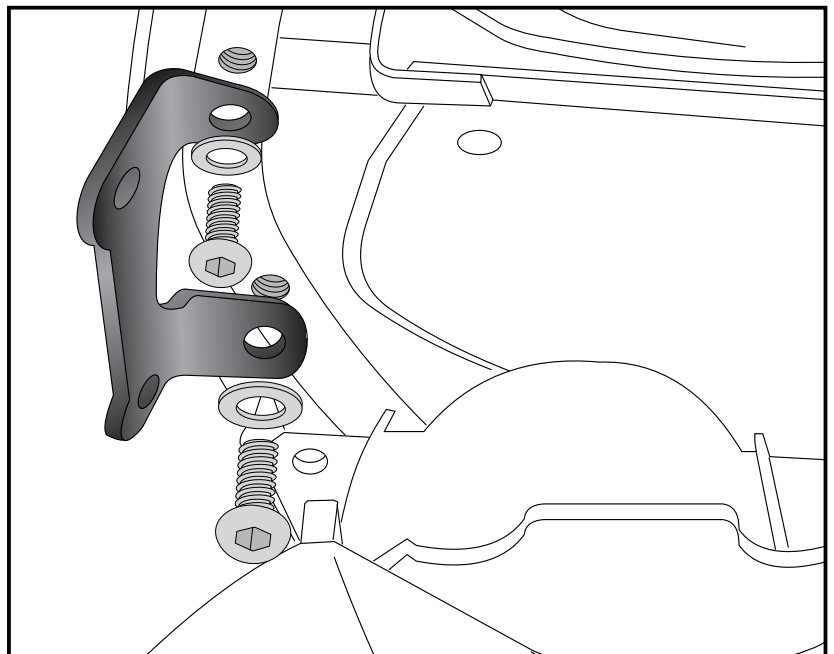

Artikel Nr.: / Item-no.: **6307538 00 01** schwarz/black

DE MONTAGEANLEITUNG
GB MOUNTING INSTRUCTIONS

Montage der Halteadapter

links und rechts:

Die Halteadapter nun an den freien Bohrungen mit den Linsenkopfschrauben M8x16 sowie U-Scheiben Ø8,4 montieren.

Den Heckkotflügel wieder montieren.

Fastening of the adapters left and right:
at the free threads.

Use filister head screws M8x16 with washers Ø8,4.

1

Montage der C-Bow Adapter

links und rechts:

Die C-Bow Adapter nun mit den Linsenkopfschrauben M8x25 sowie den U-Scheiben Ø8,4 hinter den zuvor montierten Halteadaptern montieren.