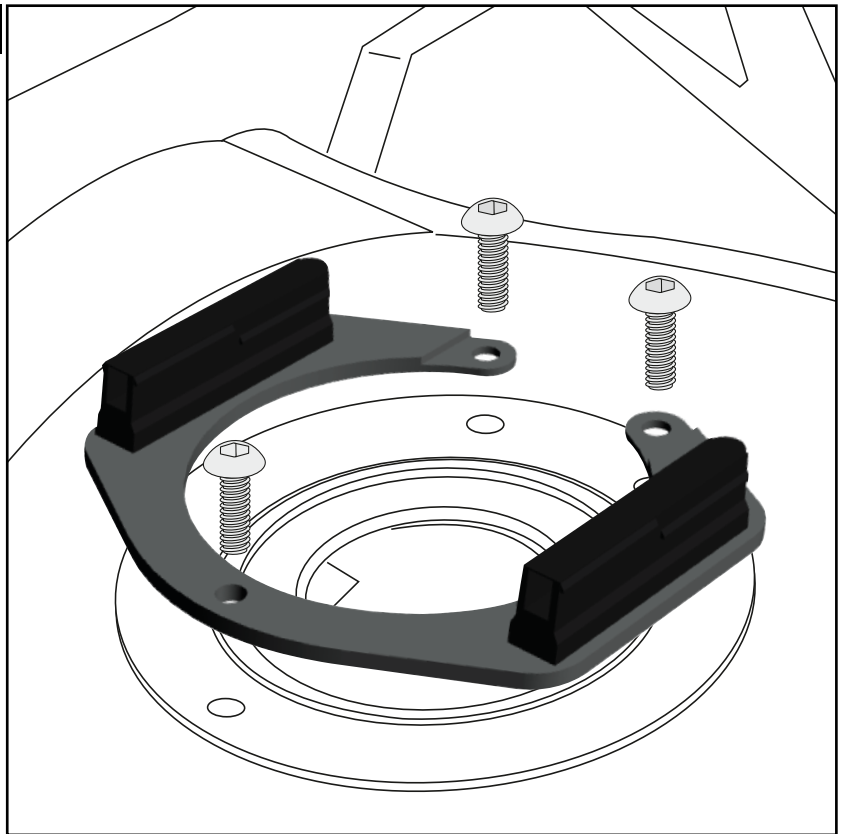

Artikel Nr.: / Item-no.:

**506016-7**

**DE INHALT**  
**GB CONTENT**

1x Montageset mit Tankring	1x Mounting set with tank ring
2x Abdeckung Magnetdome	2x Cover magnetic dome
3x Linsenschraube M5x25	3x Filister head screw M5x25

**DE MAßE**  
**GB DIMENSIONS**

∅	a	b	c	d
5	74,6	74,6	74,6	41,4

30117/221019/170620/150421/230621

Linsenschraube M5x25  
Filister head screw M5x25

1

**Weiteres Zubehör auf unserer Homepage. More accessories: see our homepage.**