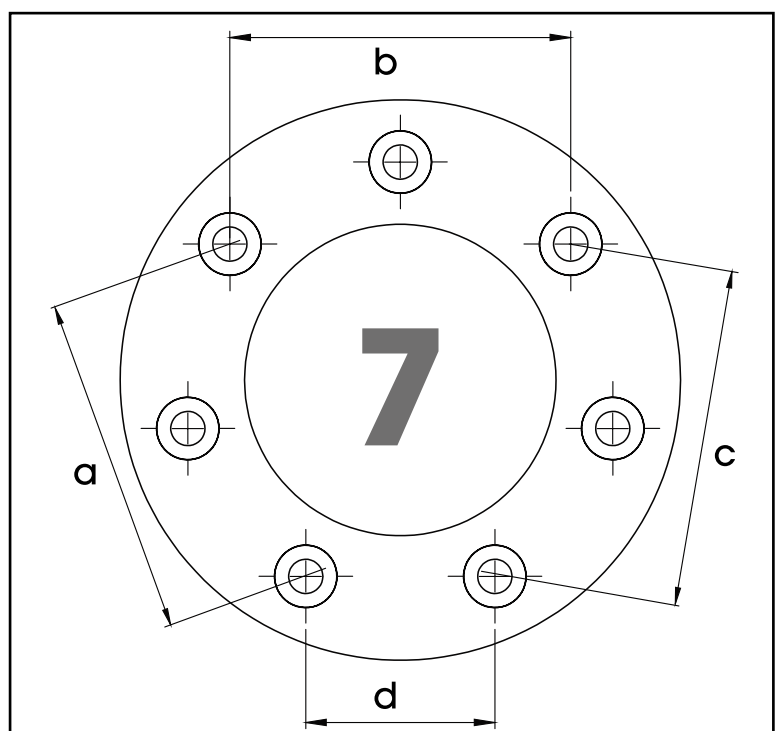

Artikel Nr.: / Item-no.:

**506016-7**

**DE INHALT**  
**GB CONTENT**

1x Montageset mit Tankring	1x Mounting set with tank ring
2x Abdeckung Magnetdome	2x Cover magnetic dome
3x Linsenschraube M5x25	3x Filister head screw M5x25

**DE MAßE**  
**GB DIMENSIONS**

∅	a	b	c	d
5	74,6	74,6	74,6	41,4

30117/221019/170620/150421/230621

Linsenschraube M5x25  
Filister head screw M5x25

1

**Weiteres Zubehör auf unserer Homepage. More accessories: see our homepage.**