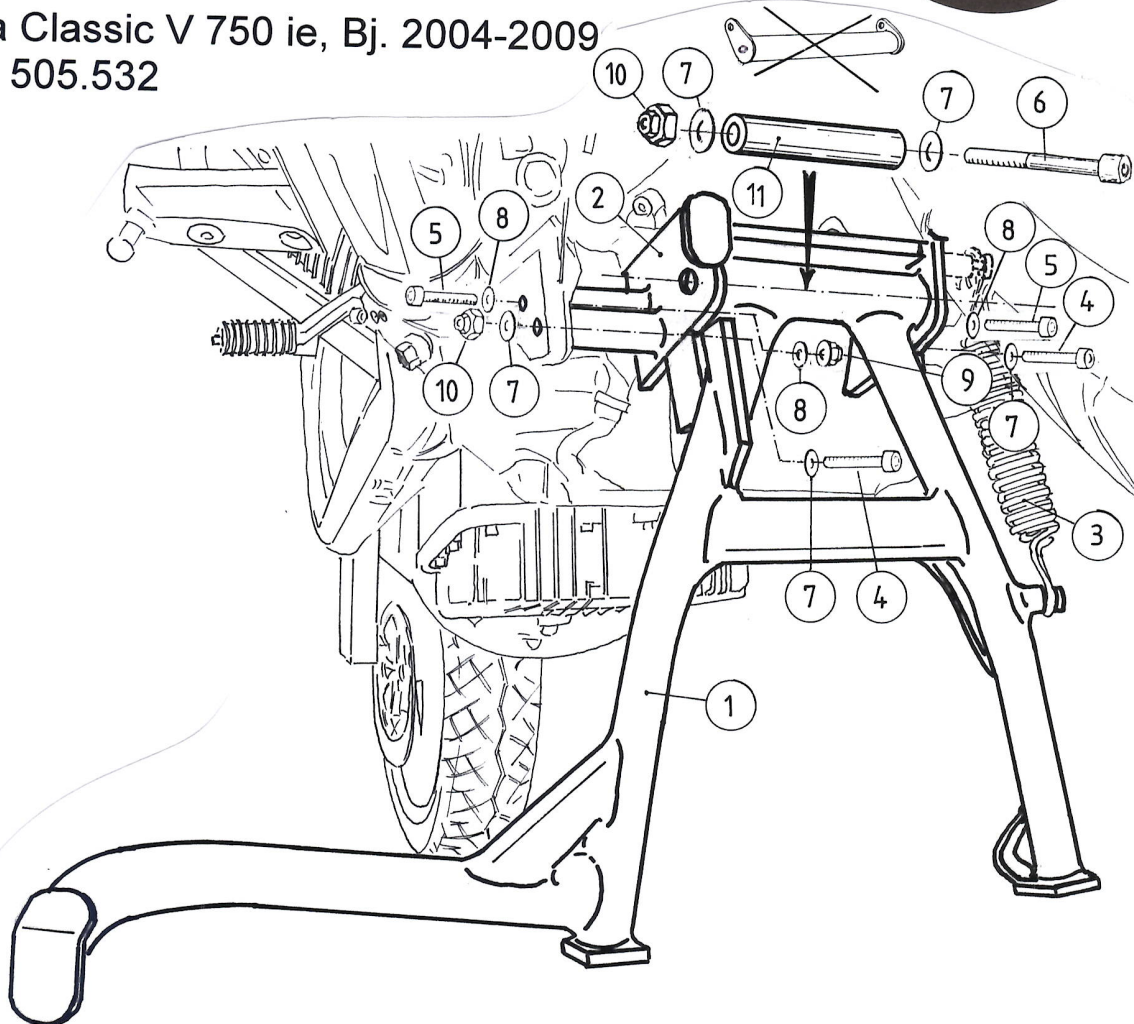

# Hauptständer / centre stand

Moto Guzzi

V 750 Brevia

Nevada Classic V 750 ie, Bj. 2004-2009

Art.-Nr. 505.532

Motorradkoffer  
Gepäckträger  
Zweiradzubehör  
Werkzeugkoffer  
Spezialkoffer

<p>① Hauptständer Centre Stand</p>  <p>HS706.001 1 Stück/pcs</p>	<p>② Hauptständeraufnahme Adapter</p>  <p>HS706.002 1 Stück/pcs</p>	<p>③ Federsatz „Typ 2“ Spring set</p>  <p>150.960 1 Satz/set</p>	<p>④ Inbusschraube M 10 x 90 allen screw</p>  <p>150.877 2 Stück/pcs</p>
<p>⑤ Inbusschraube M 8 x 80 allen screw</p>  <p>150.794 2 Stück/pcs</p>	<p>⑥ Inbusschraube M 10 x 135 allen screw</p>  <p>150.988 1 Stück/pcs</p>	<p>⑦ U-Scheibe Ø 10,5 washer</p>  <p>150.811 6 Stück/pcs</p>	<p>⑧ U-Scheibe Ø 8,4 washer</p>  <p>150.810 4 Stück/pcs</p>
<p>⑨ Selbstsichernde Mutter M 8 self lock nut M 8</p>  <p>150.800 2 Stück/pcs</p>	<p>⑩ Selbstsichernde Mutter M10 self lock nut M10</p>  <p>150.801 3 Stück/pcs</p>	<p>⑪ Innenhülse Ø20 x Ø11x 105 bushing</p>  <p>HS706.003 1 Stück/pcs</p>	