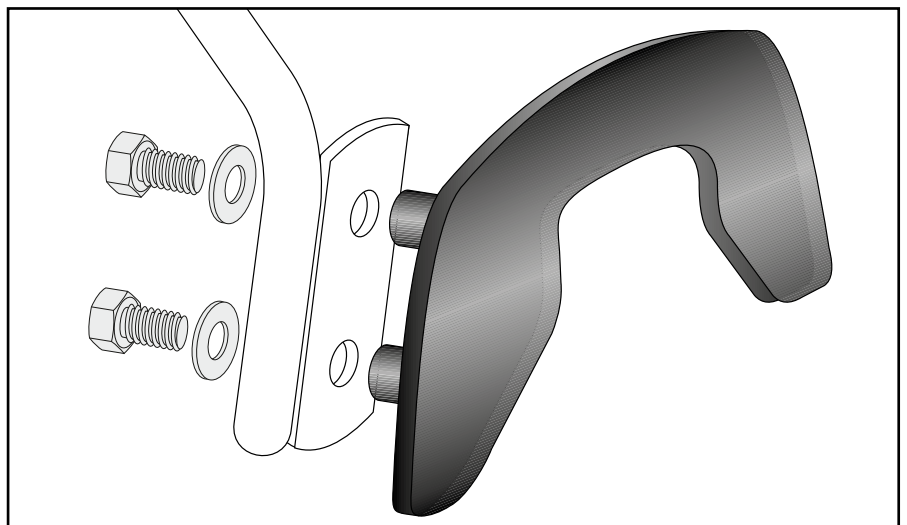

### Montage des C-Bows rechts/links:

Montieren Sie den C-Bow mit den beiliegenden Sechskantschrauben M6x16 und den U-Scheiben Ø6,4 an den Wandhalter.

### Fastening of the C-Bow right/left:

Mount the C-Bow to the wall holder with the enclosed M6x16 hexagonal screws and Ø6,4 washers.

4x

4x

2

Weiteres Zubehör für dieses Modell auf [www.hepco-becker.de](http://www.hepco-becker.de) / More accessories for this model see [www.hepco-becker.de](http://www.hepco-becker.de)