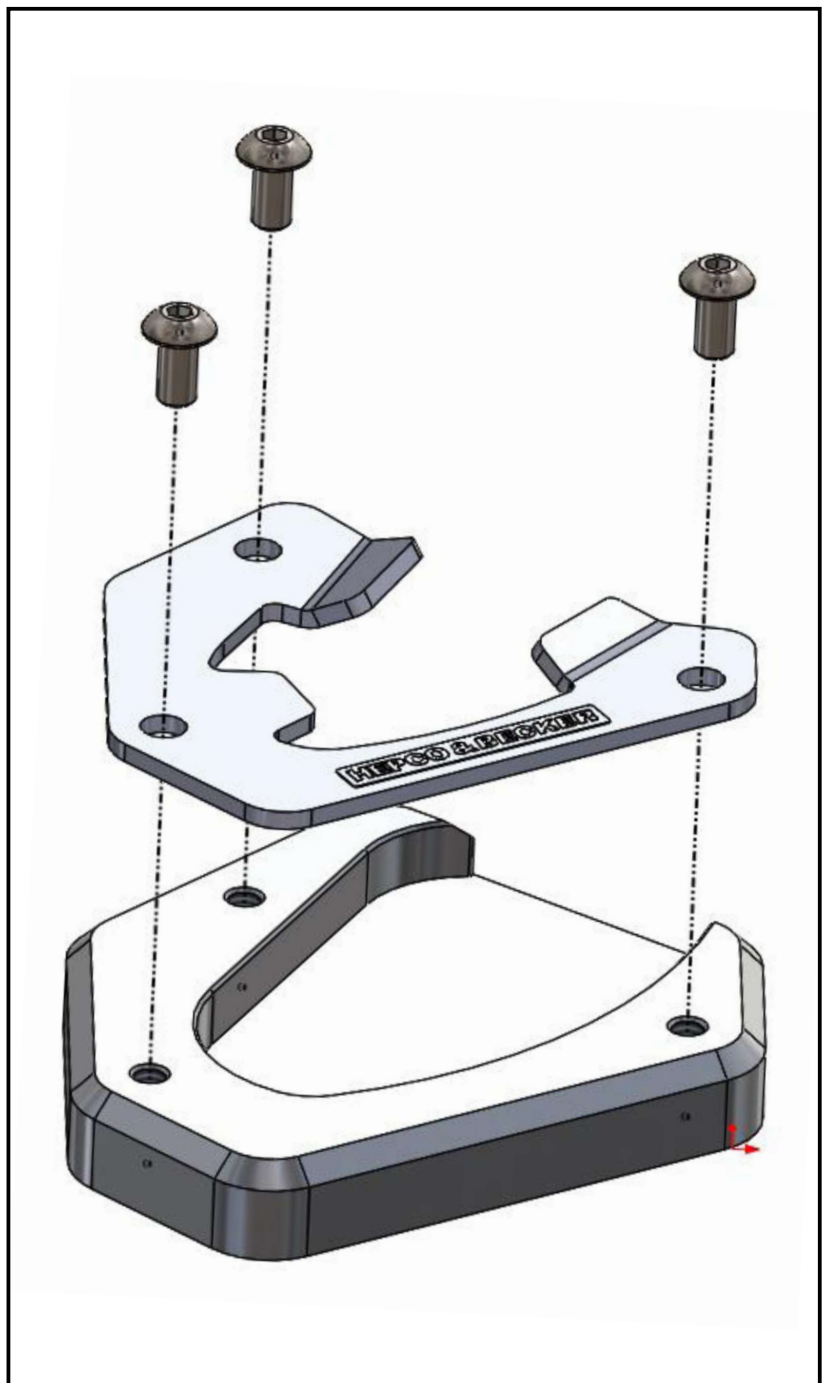

DE INHALT
GB CONTENTS

1x Grundplatte alu / baseplate alu
1x Gegenplatte schwarz / counterplate black
1x Doppelseitiges Klebeband 6cm Double-sided adhesive tape 6cm
3x Linsenkopfschraube M5x10 Filister head screw M5x10

DE BENÖTIGTE WERKZEUGE
GB TOOLS REQUIRED

Inbusschlüssel / allen key - Größe/Size 3
Schraubensicherung, mittelfest
Liquid thread locker, medium strength

DE VORBEREITUNG
GB PREPARING

Für einen sicheren Sitz das doppelseitige Klebeband in die Grundplatte kleben und die obere Schutzfolie abziehen.

For a secure fit, stick the double-sided adhesive tape in the base plate. Remove the upper protective film.

DE WICHTIG
GB IMPORTANT

Schrauben mit Sicherungsmittel sichern.

Ziehen sie alle zugänglichen Schrauben zuerst nur locker an. Nachdem alles montiert ist, werden die Schrauben dann handfest angezogen, jedoch max. mit 4 Nm. Dadurch wird sichergestellt, dass das Produkt spannungsfrei angebaut ist. Nach der Montage alle Verschraubungen auf festen Sitz kontrollieren!

Use liquid thread locker to secure the screws.

First, tighten all screws only loosely. After mounting all parts the screws are tightened by hand, but max. with 4 Nm. This guarantees, that the product is mounted without tension. Observe the tightening torques of the manufacturer! Control all screw connections after the assembling for tightness!

DE MONTAGEANLEITUNG
GB MOUNTING INSTRUCTIONS