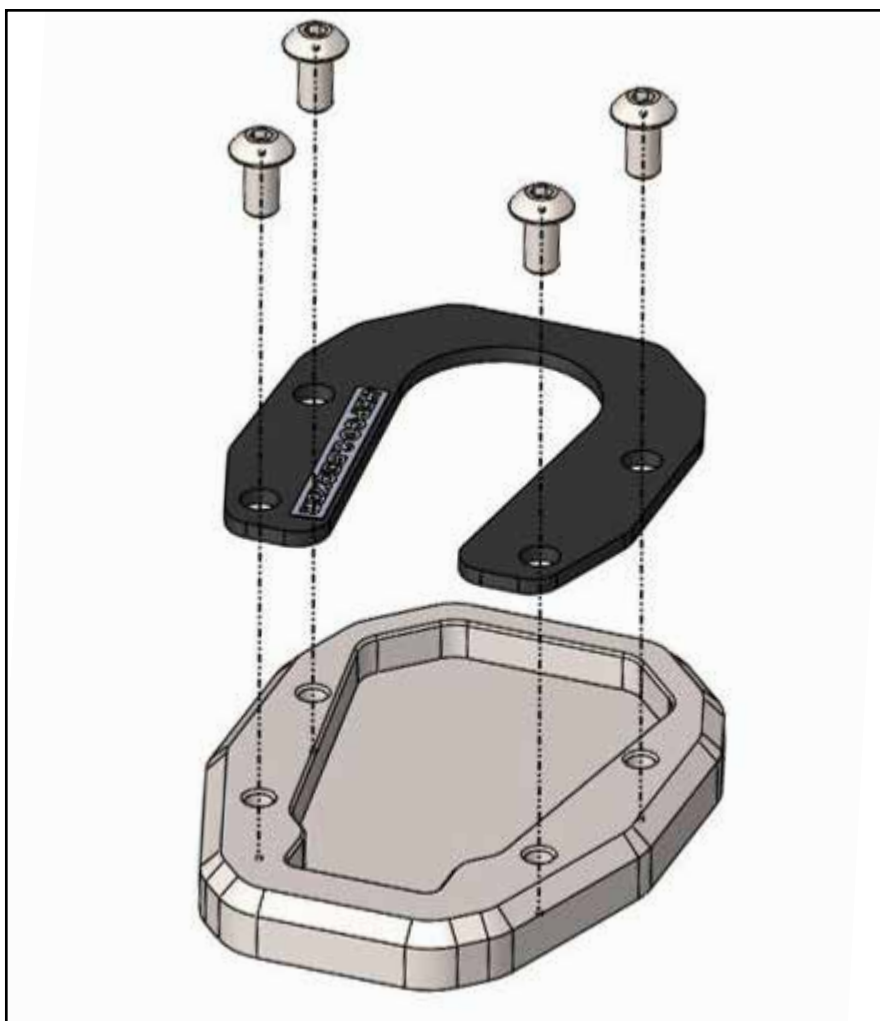

Seitenständerplatte / Side stand enlargement

Art.Nr. / Item-no.	Baujahr / date	Modell / model
42119521 00 91	2019-	HONDA CRF1100L Africa Twin
42119522 00 91	2019-	HONDA CRF1100L Africa Twin Adventure Sports

Inhalt

1x 700012109 Grundplatte
1x 700012110 Gegenplatte
1x 700012111 Schraubensatz:
3x Linsenschraube M5x10

Content

1x 700012109 Base plate
1x 700012110 Counter plate
1x 700012111 Screw kit:
3x Filister head screw M5x10

Benötigte Werkzeuge / Required tools

Innensechskantschlüssel Gr. 3 /
Allen key size 3

Schraubensicherung,
mittelfest /
Liquid thread locker,
medium strength

Vorbereitende Maßnahmen / Preparatory actions

Die Unterseite des Seitenständerfußes
reinigen.

Clean the bottom of the side stand.

Wichtig / Important

Für die Montage der Schrauben, Sicherungs-
mittel verwenden und diese dann mit 4 Nm
anziehen. Nach der Montage den festen Sitz
kontrollieren!

Use liquid thread locker for mounting the
screws and then tighten them with 4 Nm.
After assembly, check the tight fit!