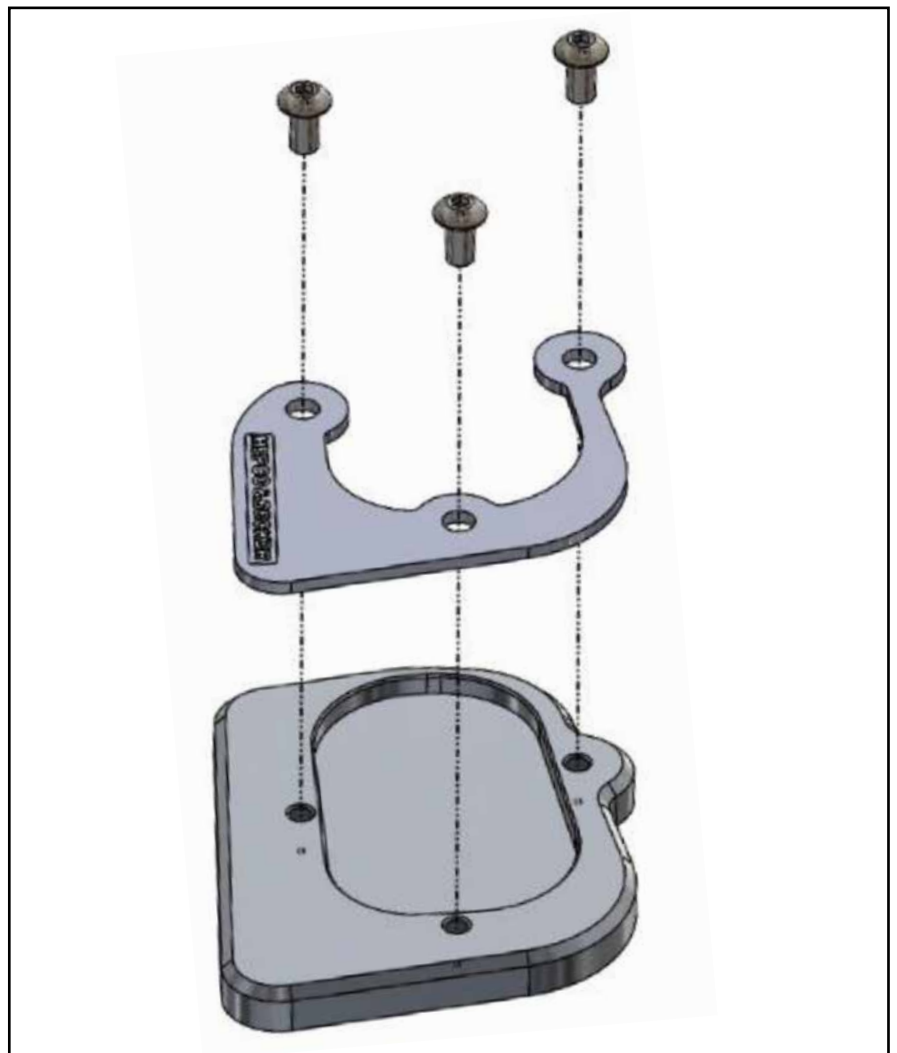

## Vorbereitende Maßnahmen / Preparatory actions

Die Unterseite des Seitenständerfußes  
reinigen.

Clean the bottom of the side stand.

## Wichtig / Important

Für die Montage der Schrauben, Sicherungs-  
mittel verwenden und diese dann mit 4 Nm  
anziehen. Nach der Montage den festen Sitz  
kontrollieren!

Use liquid thread locker for mounting the  
screws and then tighten them with 4 Nm.  
After assembly, check the tight fit!