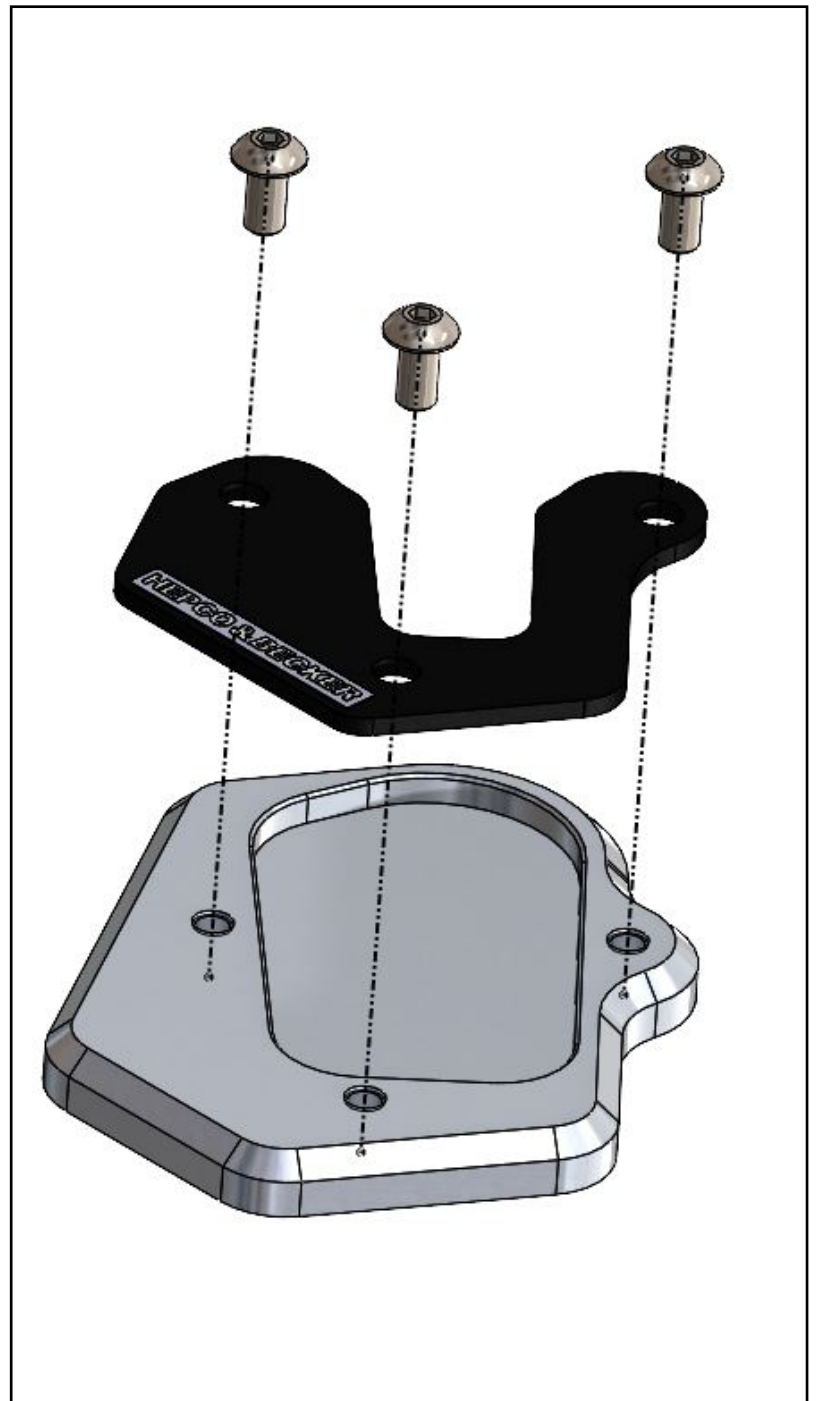

DE WICHTIG
GB IMPORTANT

Schrauben mit Sicherungsmittel sichern. Ziehen sie alle zugänglichen Schrauben zuerst nur locker an. Nachdem alles montiert ist, werden die Schrauben dann handfest angezogen, jedoch max. mit 4 Nm. Dadurch wird sichergestellt, dass das Produkt spannungsfrei angebaut ist. Nach der Montage alle Verschraubungen auf festen Sitz kontrollieren!

Use liquid thread locker to secure the screws. First, tighten all screws only loosely. After mounting all parts the screws are tightened by hand, but max. with 4 Nm. This guarantees, that the product is mounted without tension. Observe the tightening torques of the manufacturer! Control all screw connections after the assembling for tightness!