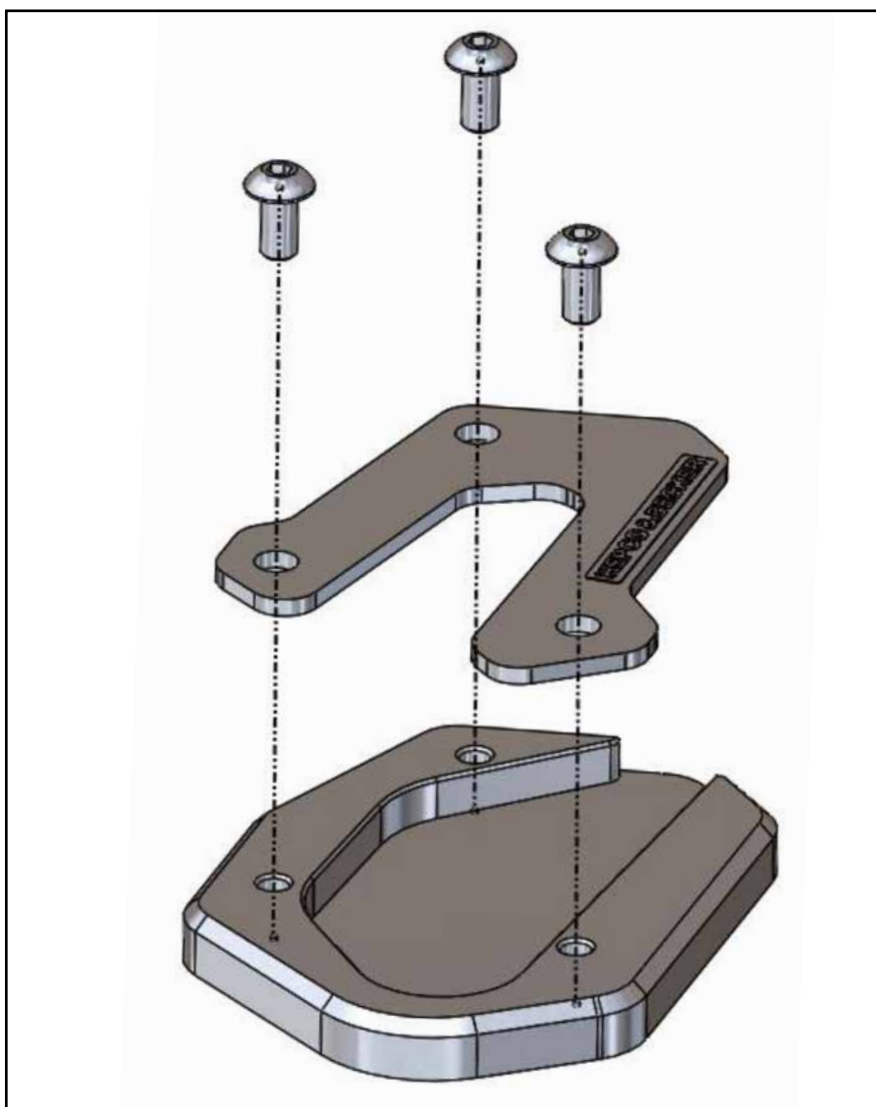

## Vorbereitende Maßnahmen / Preparatory actions

Die Unterseite des Seitenständerfußes  
reinigen.

Clean the bottom of the side stand.

## Wichtig / Important

Für die Montage der Schrauben, Sicherungs-  
mittel verwenden und diese dann mit 4 Nm  
anziehen. Nach der Montage den festen Sitz  
kontrollieren!

Use liquid thread locker for mounting the  
screws and then tighten them with 4 Nm.  
After assembly, check the tight fit!