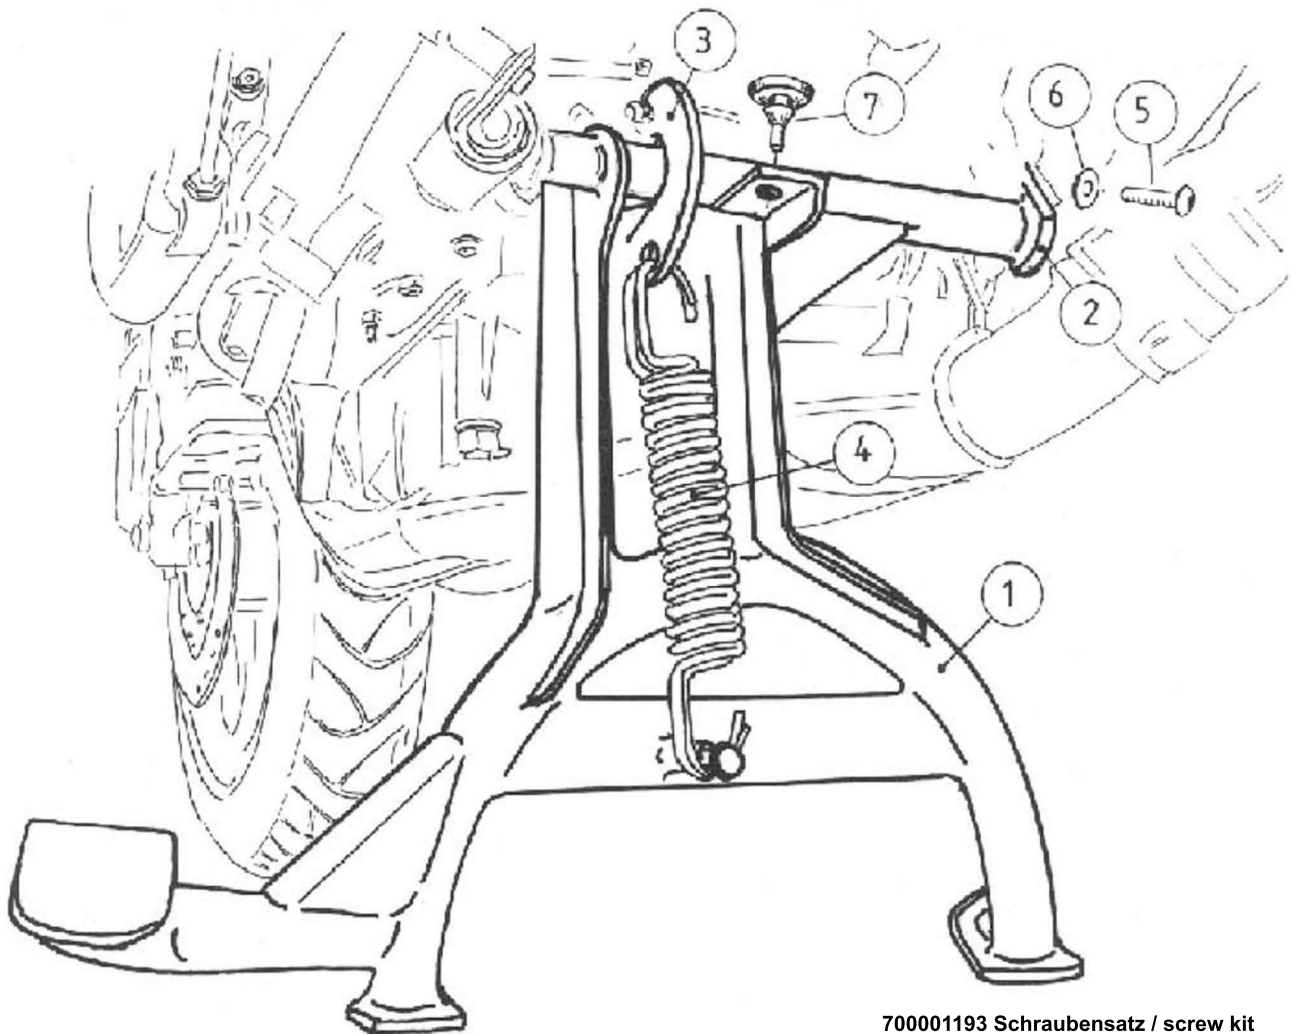

Hepco & Becker GmbH
An der Steinmauer 6
66955 Pirmasens
Germany

Tel: +49 (0) 6331 1453 100
Fax: +49 (0) 6331 1453 120
e-mail: vertrieb@hepco-becker.de

Internet: www.hepco-becker.de

70001193 Schraubensatz / screw kit

① Hauptständer
centre Stand

70001189 1 Stück/pcs

② Lagerbolzen
bolt

70001190 1 Stück/pcs

③ Federbügel
spring bow

70001191 1 Stück/pcs

④ Feder „Typ 2“
spring

700012923 1 Stück/pcs

⑤ Linsenkopfschraube
M 6 x 16
Fillister headscrew

1 Stück/pcs

⑥ U-Scheibe Ø 6,4
washer

1 Stück/pcs

⑦ Anschlaggummi
rubber

1 Stück/pcs