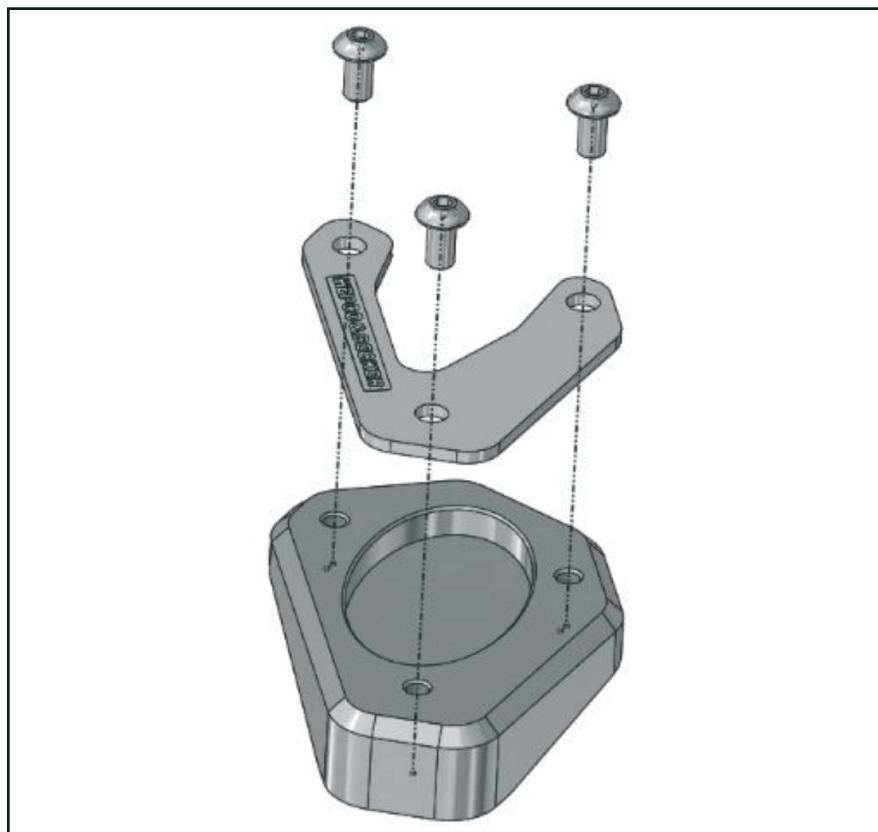

Inhalt

- 1x 700012002 Grundplatte
- 1x 700012003 Gegenplatte
- 1x 700011996 Schraubensatz:
3x Linsenschraube M5x10

Content

- 1x 700012002 Base plate
- 1x 700012003 Counter plate
- 1x 700011996 Screw kit:
3x Filister head screw M5x10

Benötigte Werkzeuge / Required tools

Innensechskantschlüssel Gr. 3 /
Allen key size 3

Schraubensicherung,
mittelfest /
Liquid thread locker,
medium strength

Vorbereitende Maßnahmen / Preparatory actions

Die Unterseite des Seitenständerfußes
reinigen.

Clean the bottom of the side stand.

Wichtig / Important

Für die Montage der Schrauben, Sicherungs-
mittel verwenden und diese dann mit 4 Nm
anziehen. Nach der Montage den festen Sitz
kontrollieren!

Use liquid thread locker for mounting the
screws and then tighten them with 4 Nm.
After assembly, check the tight fit!