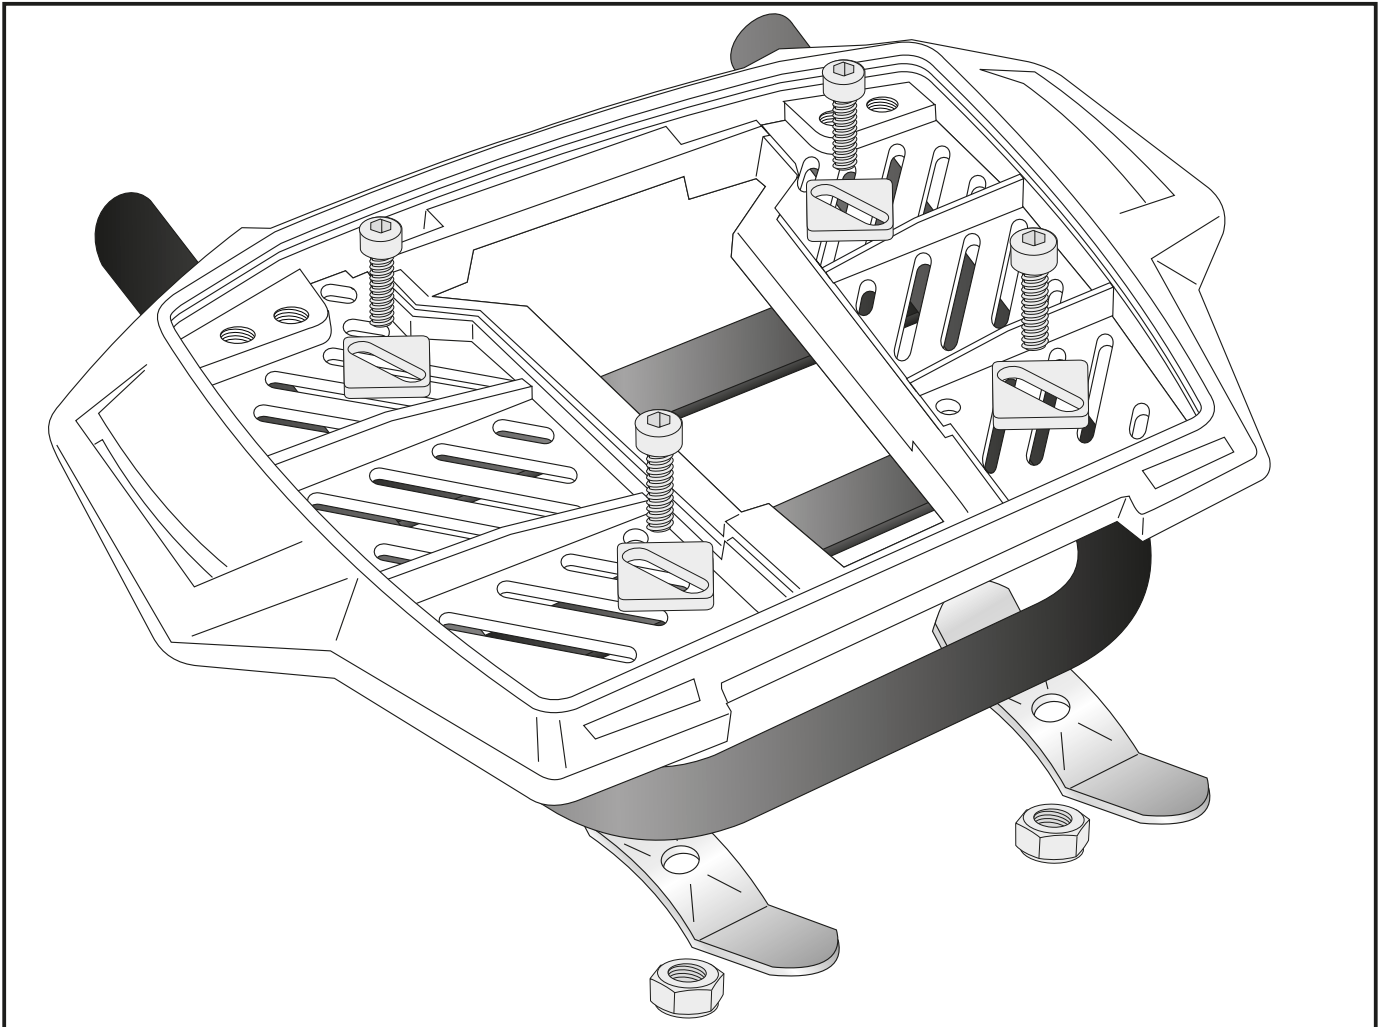

Universalpalette für / Universal palette for Orbit Topcase 54

Artikel Nr.: / Item-no.: 610149 00 01

DE MONTAGEANLEITUNG
GB MOUNTING INSTRUCTIONS

Montage der Palette:

Die Palette wird mit den Zylinderschrauben M6x35 mit Viereck-Scheiben 20 x 20 x ø6,4 auf der vorhandenen Brücke des Motorrads verschraubt. Von unten die Universal Haltetaschen mit selbst-sichernden Muttern montieren. Anschließend die Kunststoffabdeckung einrasten.