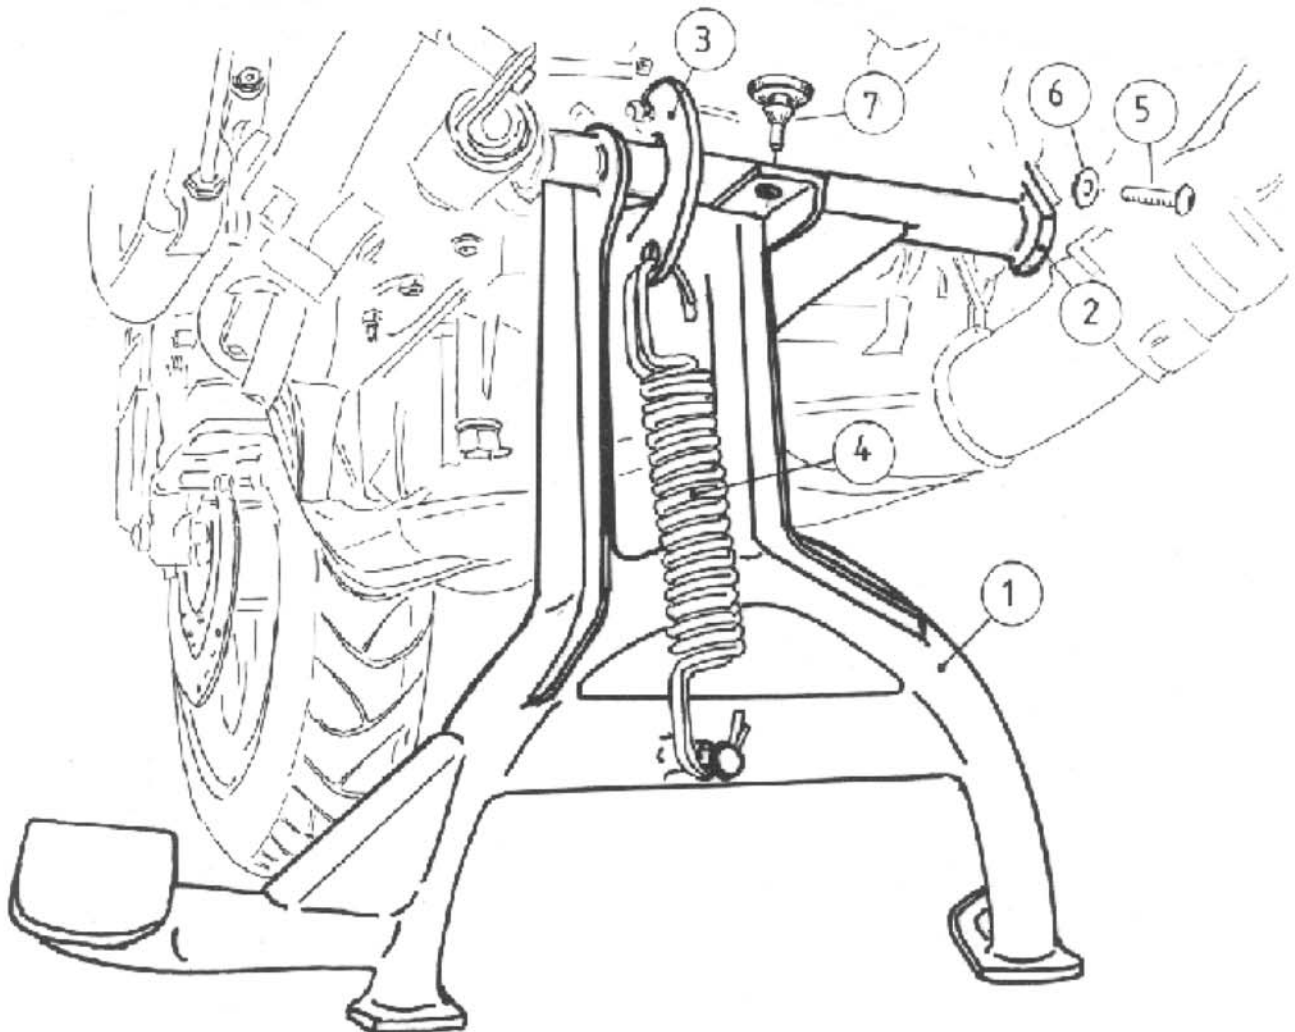

Hepco & Becker GmbH
An der Steinmauer 6
66955 Pirmasens
Germany

Tel: +49 (0) 6331 1453 100
Fax: +49 (0) 6331 1453 120
e-mail: vertrieb@hepco-becker.de

Internet: www.hepco-becker.de

① Hauptständer
centre Stand

HS701.017 1 Stück/pcs

② Lagerbolzen
bolt

HS701.018 1 Stück/pcs

③ Federbügel
spring bow

HS 701.019 1 Stück/pcs

④ Federsatz „Typ 2“
spring set

150.960 1 Satz/set

⑤ Linsenkopfschraube
M 6 x 16
Fillister headscrew

150.911 1 Stück/pcs

⑥ U-Scheibe Ø 6,4
washer

150.809 1 Stück/pcs

⑦ Anschlaggummi
rubber

275.001 1 Stück/pcs