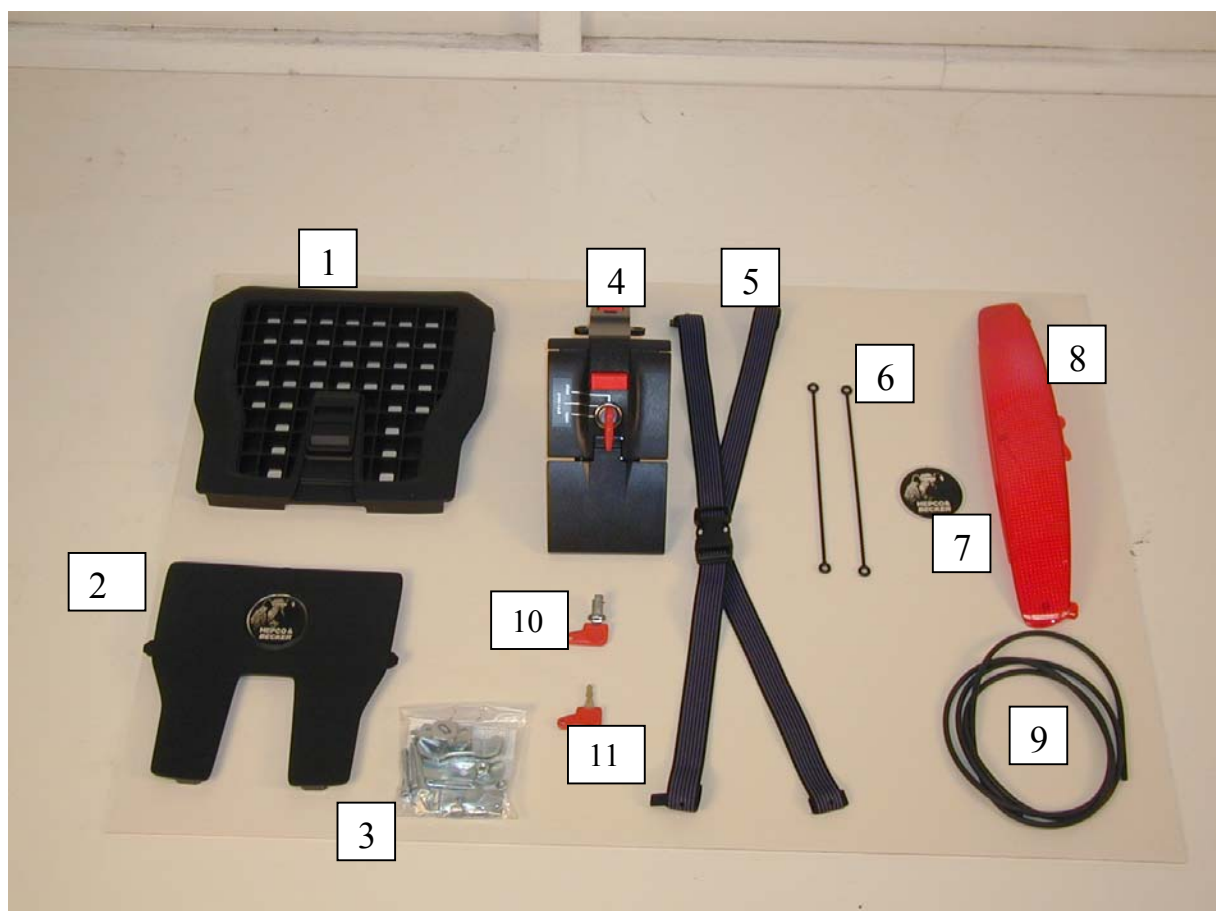

E-Teile für Journey-Topcase 50

Art.-Nr. 610.087

- | | |
|------------------------------------|------------------|
| 1 = Befestigungspalette | Art.-Nr. 700.154 |
| 2 = Abdeckplatte | Art.-Nr. 710.141 |
| 3 = Schraubensatz (für Punkt1) | Art.-Nr. 710.142 |
| 4 = Verschuß komplett | Art.-Nr. 700.138 |
| 5 = Gurtband | Art.-Nr. 710.138 |
| 6 = Deckelhalter | Art.-Nr. 710.125 |
| 7 = H&B-Logo 50mm | Art.-Nr. 710.133 |
| 8 = Reflektor | Art.-Nr. 710.131 |
| 9 = Dichtungsgummi | Art.-Nr. 710.139 |
| 10 = Schließzylinder mit Schlüssel | Art.-Nr. 720.134 |
| 11 = Schlüssel | Art.-Nr. 700.110 |
| Topcaseoberschale | Art.-Nr. 730.004 |
| Topcaseunterschale | Art.-Nr. 730.008 |