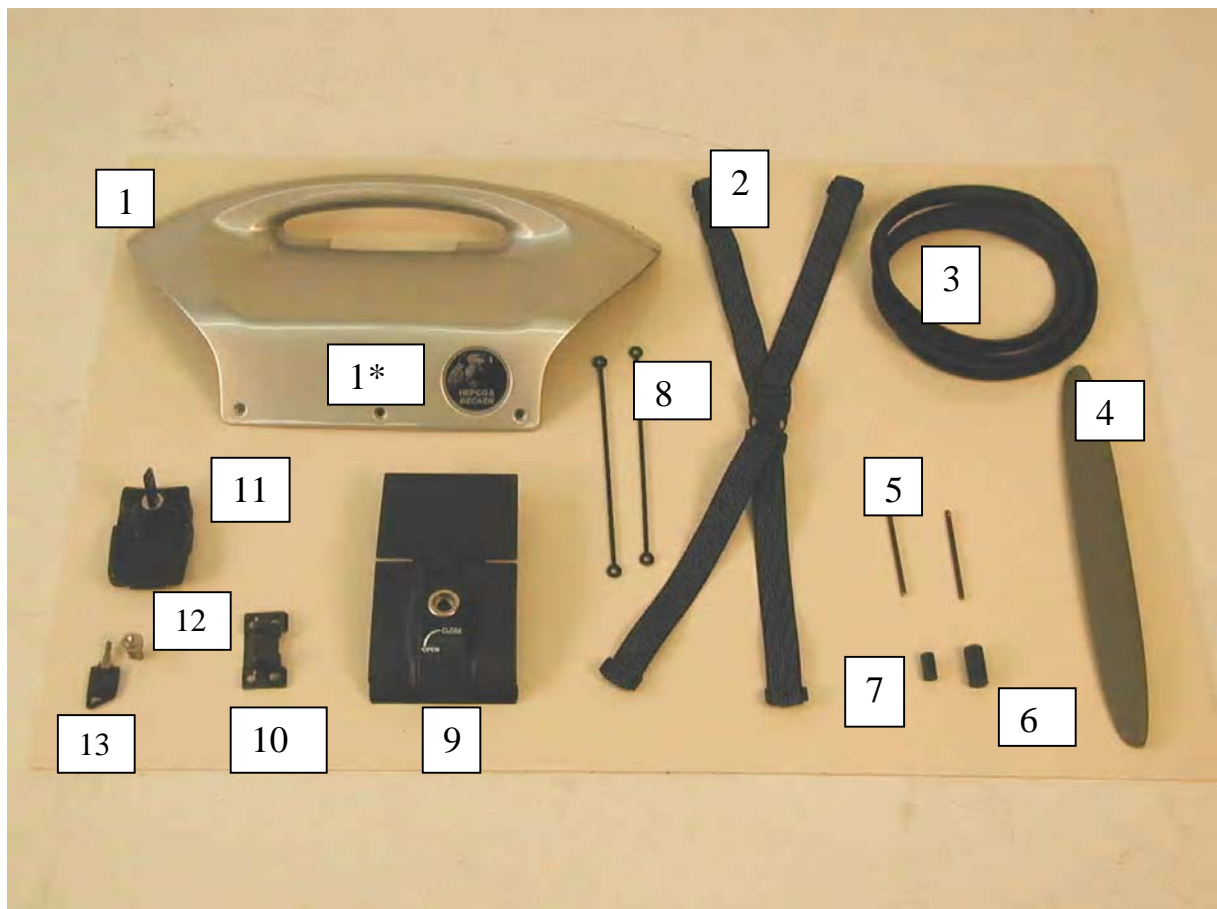

E-Teile für Journey-Koffer 42

Art.-Nr. 610.080

- | | |
|--------------------------------------|------------------|
| 1 = Journey-Blende | Art.-Nr. 700.135 |
| 1* = Hepco & Becker Emblem Ø 50 mm | Art.-Nr. 710.133 |
| 2 = Gurtband | Art.-Nr. 710.120 |
| 3 = Dichtungsgummi | Art.-Nr. 710.121 |
| 4 = Scheuerleiste | Art.-Nr. 710.122 |
| 5 = Scharnierstifte | Art.-Nr. 710.123 |
| 6 = Gummipuffer groß | Art.-Nr. 710.130 |
| 7 = Gummipuffer klein | Art.-Nr. 710.129 |
| 8 = Deckelhalter | Art.-Nr. 710.125 |
| 9 = Deckelschloß | Art.-Nr. 700.134 |
| 10 = Aluadapter | Art.-Nr. 700.114 |
| 11 = Halteschloß, Schlüssel, Adapter | Art.-Nr. 700.101 |
| 12 = Schließzylinder | Art.-Nr. 720.134 |
| 13 = Schlüssel | Art.-Nr. 700.110 |
| Kofferoberschale | Art.-Nr. 730.001 |
| Kofferunterschale | Art.-Nr. 730.002 |