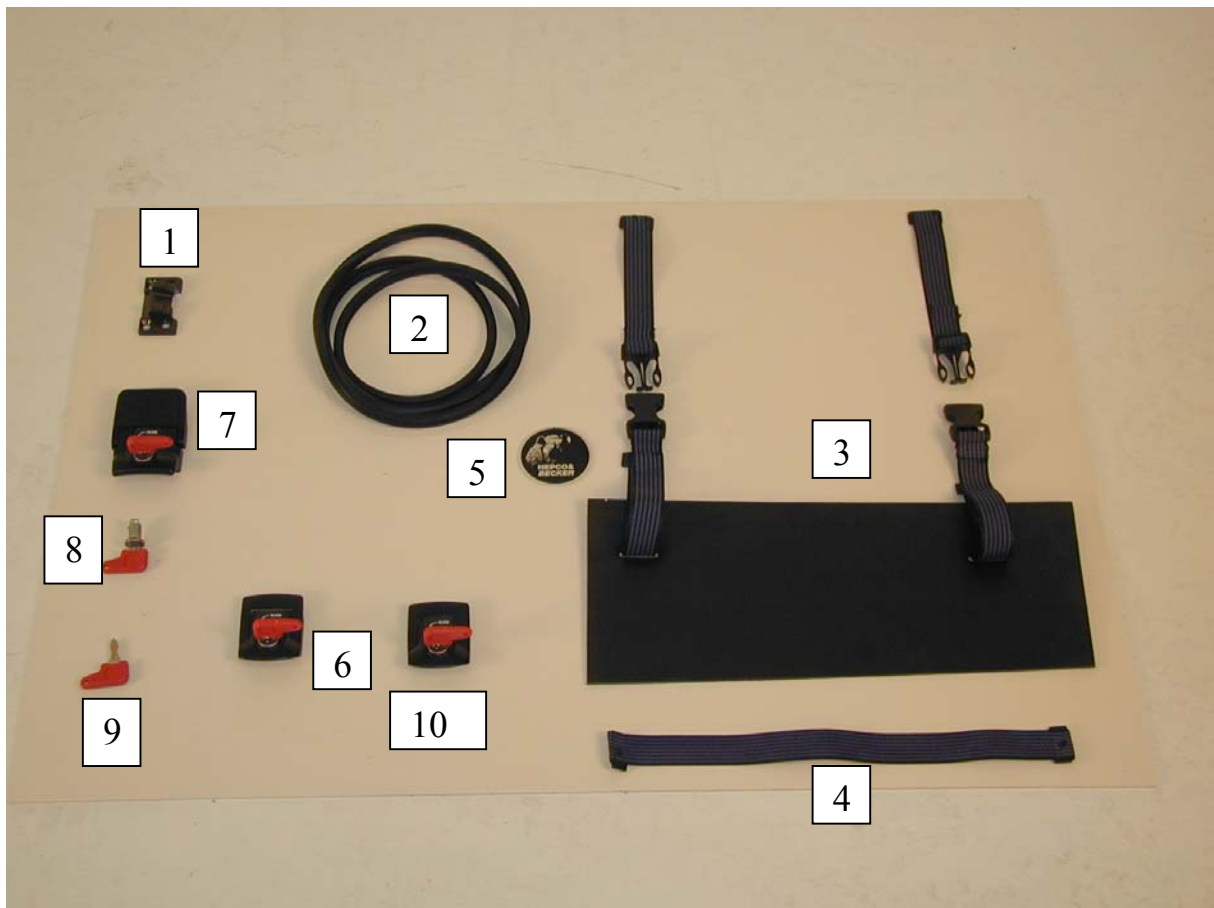

## E-Teile für Junior Koffer

Art.-Nr. 610.033, 30Ltr.

Art.-Nr. 610.036, 40Ltr.

- |                                     |                  |
|-------------------------------------|------------------|
| 1 = Aluadapter                      | Art.-Nr. 700.114 |
| 2 = Dichtungsgummi                  | Art.-Nr. 700.815 |
| 3 = Bodenplatten links für 30 Ltr.  | Art.-Nr. 700.808 |
| 3 = Bodenplatten rechts für 30 Ltr. | Art.-Nr. 700.809 |
| 3 = Bodenplatten links für 40 Ltr.  | Art.-Nr. 700.810 |
| 3 = Bodenplatten rechts für 40 Ltr. | Art.-Nr. 700.811 |
| 4 = Gurtband                        | Art.-Nr. 710.140 |
| 5 = H&B-Logo 60mm                   | Art.-Nr. 710.134 |
| 6 = Deckelschloß                    | Art.-Nr. 700.104 |
| 7 = Halteschloß, Schlüssel, Adapter | Art.-Nr. 700.101 |
| 8 = Schließzylinder mit Schlüssel   | Art.-Nr. 720.134 |
| 9 = Schlüssel                       | Art.-Nr. 700.110 |